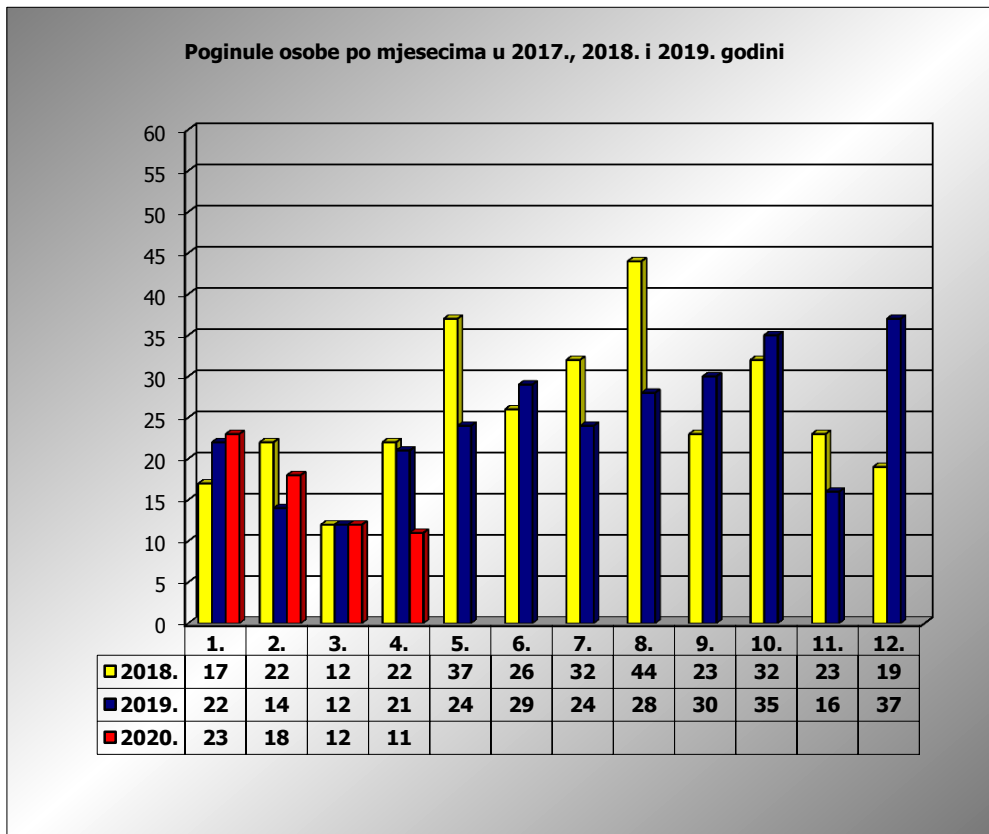

PRIKAZ POGINULIH OSOBA U PROMETNIM NESREĆAMA U 2020. GODINI U REPUBLICI HRVATSKOJ PO MJESECIMA
(usporedba s 2017. i 2018. godinom)

mjesec	poginuli			2020./2018.		2020./2019.	
	2018. g.	2019. g.	2020. g.				
siječanj	17	22	23	35,3%	6	4,5%	1
veljača	22	14	18	-18,2%	-4	28,6%	4
ožujak	12	12	12	0,0%	0	0,0%	0
travanj	22	21	11	-50,0%	-11	-47,6%	-10
svibanj	37	24					
lipanj	26	29					
srpanj	32	24					
kolovoz	44	28					
rujan	23	30					
listopad	32	35					
studen	23	16					
prosinac	19	37					
I-III	51	48	53	3,9%	2	10,4%	5
I-IV	73	69	64	-12,3%	-9	-7,2%	-5

IV. mjesec - podaci s danom 26.04.2018., 2019. i 2020.