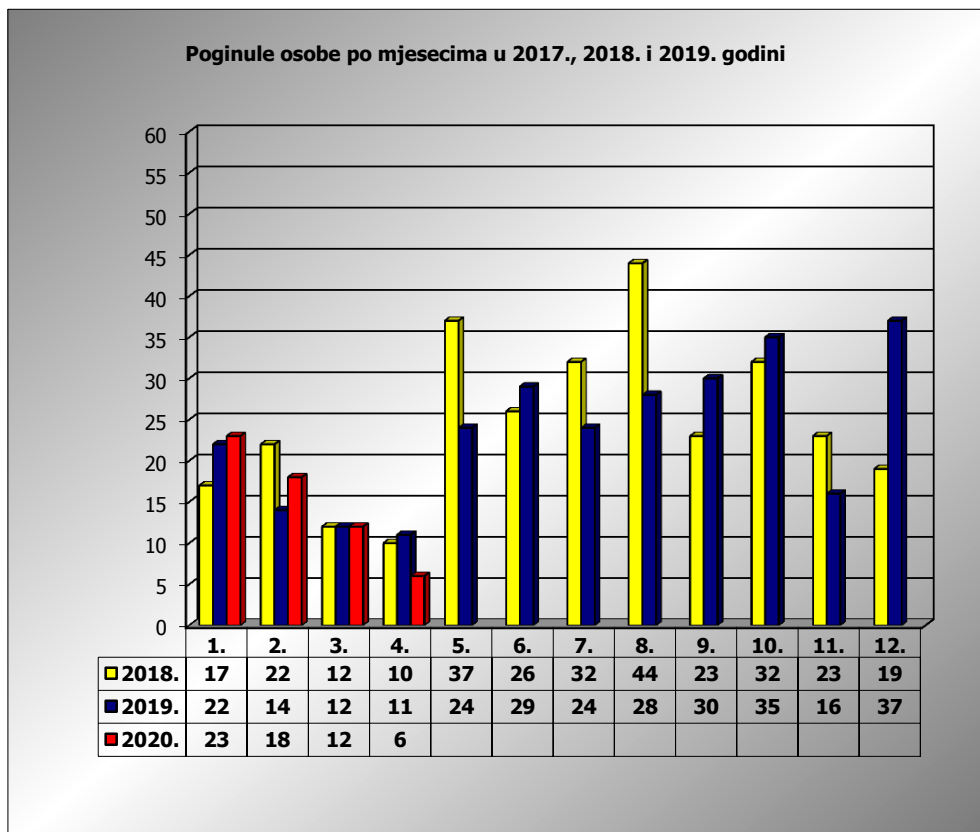

PRIKAZ POGINULIH OSOBA U PROMETNIM NESREĆAMA U 2020. GODINI U REPUBLICI HRVATSKOJ PO MJESECIMA
(usporedba s 2017. i 2018. godinom)

mjesec	poginuli			2020./2018.		2020./2019.	
	2018. g.	2019. g.	2020. g.				
siječanj	17	22	23	35,3%	6	4,5%	1
veljača	22	14	18	-18,2%	-4	28,6%	4
ožujak	12	12	12	0,0%	0	0,0%	0
travanj	10	11	6	-40,0%	-4	-45,5%	-5
svibanj	37	24					
lipanj	26	29					
srpanj	32	24					
kolovoz	44	28					
rujan	23	30					
listopad	32	35					
studen	23	16					
prosinac	19	37					
I-III	51	48	53	3,9%	2	10,4%	5
I-IV	61	59	59	-3,3%	-2	0,0%	0

IV. mjesec - podaci s danom 13.04.2018., 2019. i 2020.