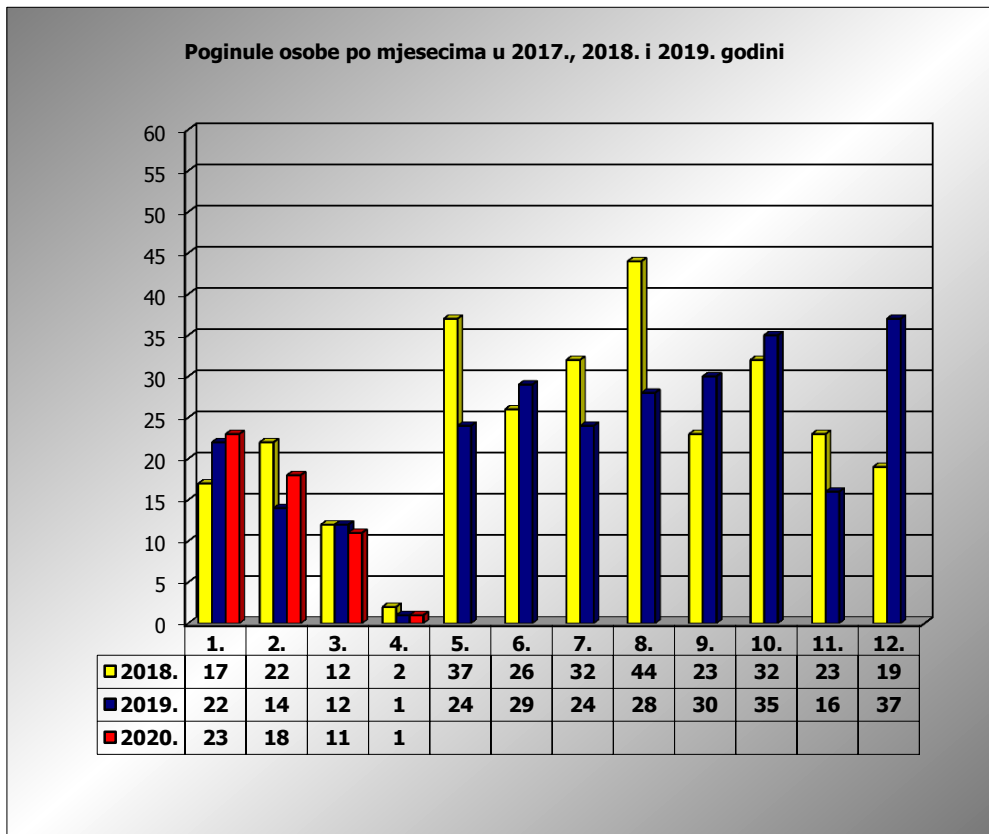

PRIKAZ POGINULIH OSOBA U PROMETNIM NESREĆAMA U 2020. GODINI U REPUBLICI HRVATSKOJ PO MJESECIMA
(usporedba s 2017. i 2018. godinom)

mjesec	poginuli			2020./2018.		2020./2019.	
	2018. g.	2019. g.	2020. g.				
siječanj	17	22	23	35,3%	6	4,5%	1
veljača	22	14	18	-18,2%	-4	28,6%	4
ožujak	12	12	11	-8,3%	-1	-8,3%	-1
travanj	2	1	1	-50,0%	-1	0,0%	0
svibanj	37	24					
lipanj	26	29					
srpanj	32	24					
kolovoz	44	28					
rujan	23	30					
listopad	32	35					
studen	23	16					
prosinac	19	37					
I-III	51	48	52	2,0%	1	8,3%	4
I-IV	53	49	53	0,0%	0	8,2%	4

IV. mjesec - podaci s danom 02.04.2018., 2019. i 2020.