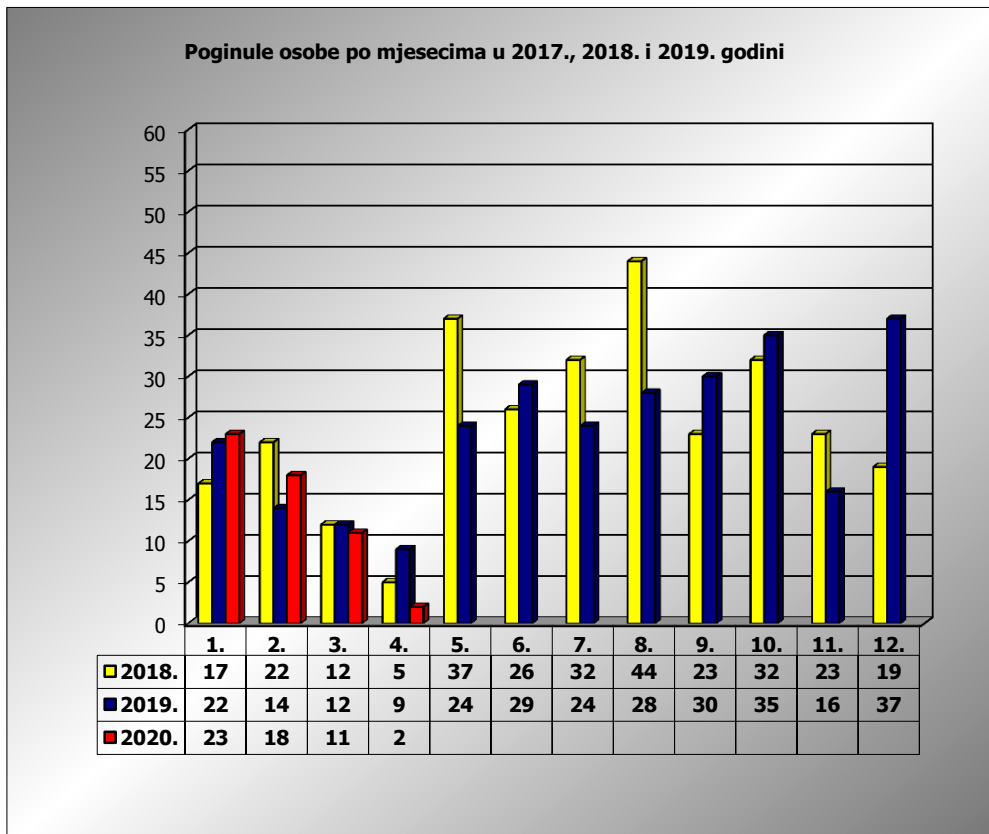

PRIKAZ POGINULIH OSOBA U PROMETNIM NESREĆAMA U 2020. GODINI U REPUBLICI HRVATSKOJ PO MJESECIMA
(usporedba s 2017. i 2018. godinom)

mjesec	poginuli			2020./2018.		2020./2019.	
	2018. g.	2019. g.	2020. g.				
siječanj	17	22	23	35,3%	6	4,5%	1
veljača	22	14	18	-18,2%	-4	28,6%	4
ožujak	12	12	11	-8,3%	-1	-8,3%	-1
travanj	5	9	2	-60,0%	-3	-77,8%	-7
svibanj	37	24					
lipanj	26	29					
srpanj	32	24					
kolovoz	44	28					
rujan	23	30					
listopad	32	35					
studen	23	16					
prosinac	19	37					
I-III	51	48	52	2,0%	1	8,3%	4
I-IV	56	57	54	-3,6%	-2	-5,3%	-3

IV. mjesec - podaci s danom 07.04.2018., 2019. i 2020.