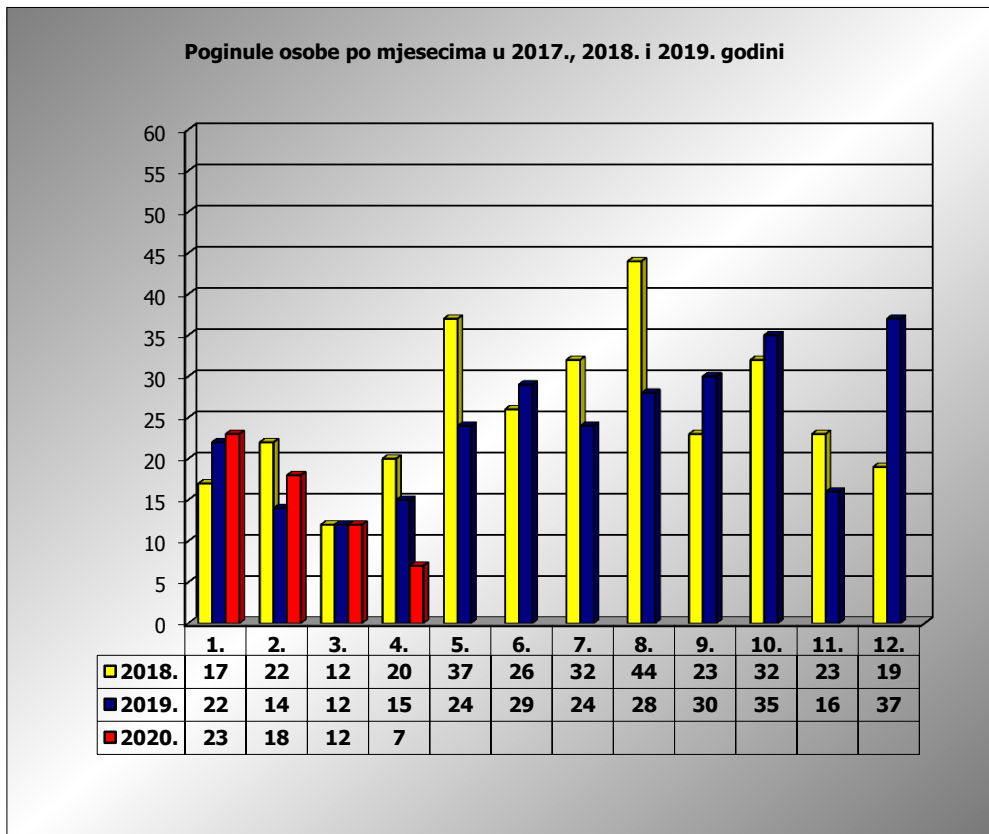

**PRIKAZ POGINULIH OSOBA U PROMETNIM NESREĆAMA U 2020. GODINI U REPUBLICI HRVATSKOJ PO MJESECIMA**  
(usporedba s 2017. i 2018. godinom)

mjesec	poginuli			2020./2018.		2020./2019.	
	2018. g.	2019. g.	2020. g.				
siječanj	17	22	23	35,3%	6	4,5%	1
veljača	22	14	18	-18,2%	-4	28,6%	4
ožujak	12	12	12	0,0%	0	0,0%	0
travanj	20	15	7	-65,0%	-13	-53,3%	-8
svibanj	37	24					
lipanj	26	29					
srpanj	32	24					
kolovoz	44	28					
rujan	23	30					
listopad	32	35					
studen	23	16					
prosinac	19	37					
<b>I-III</b>	<b>51</b>	<b>48</b>	<b>53</b>	<b>3,9%</b>	<b>2</b>	<b>10,4%</b>	<b>5</b>
<b>I-IV</b>	<b>71</b>	<b>63</b>	<b>60</b>	<b>-15,5%</b>	<b>-11</b>	<b>-4,8%</b>	<b>-3</b>

IV. mjesec - podaci s danom 23.04.2018., 2019. i 2020.