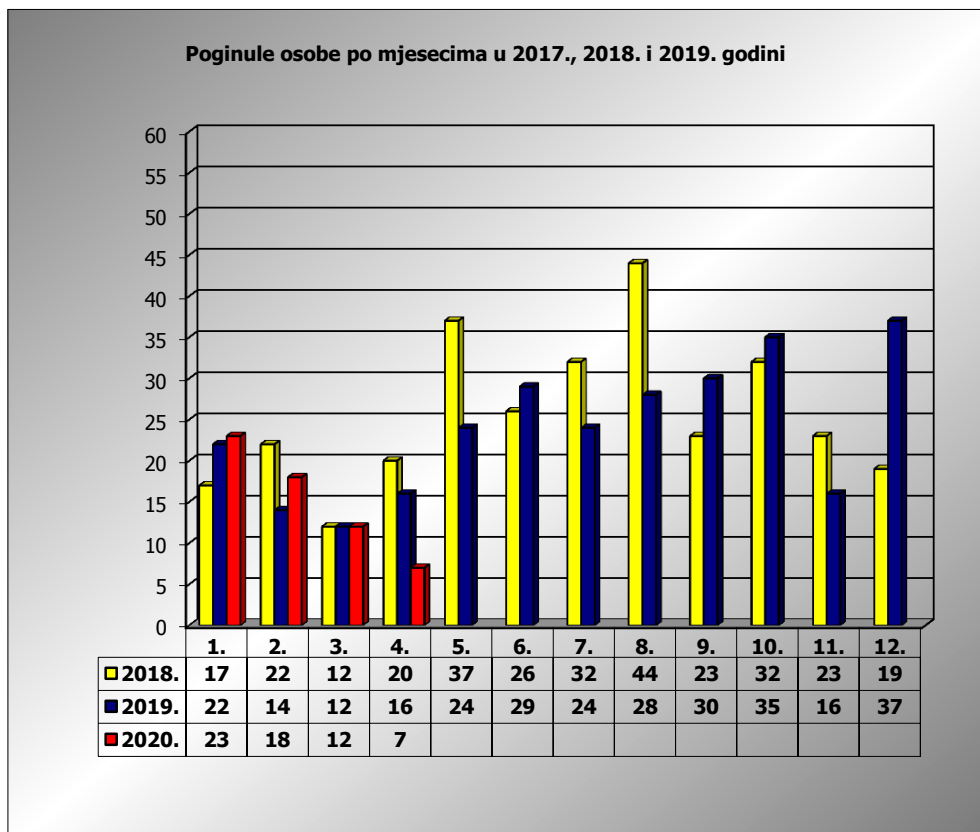

PRIKAZ POGINULIH OSOBA U PROMETNIM NESREĆAMA U 2020. GODINI U REPUBLICI HRVATSKOJ PO MJESECIMA
(usporedba s 2017. i 2018. godinom)

mjesec	poginuli			2020./2018.		2020./2019.	
	2018. g.	2019. g.	2020. g.				
siječanj	17	22	23	35,3%	6	4,5%	1
veljača	22	14	18	-18,2%	-4	28,6%	4
ožujak	12	12	12	0,0%	0	0,0%	0
travanj	20	16	7	-65,0%	-13	-56,3%	-9
svibanj	37	24					
lipanj	26	29					
srpanj	32	24					
kolovoz	44	28					
rujan	23	30					
listopad	32	35					
studen	23	16					
prosinac	19	37					
I-III	51	48	53	3,9%	2	10,4%	5
I-IV	71	64	60	-15,5%	-11	-6,3%	-4

IV. mjesec - podaci s danom 22.04.2018., 2019. i 2020.