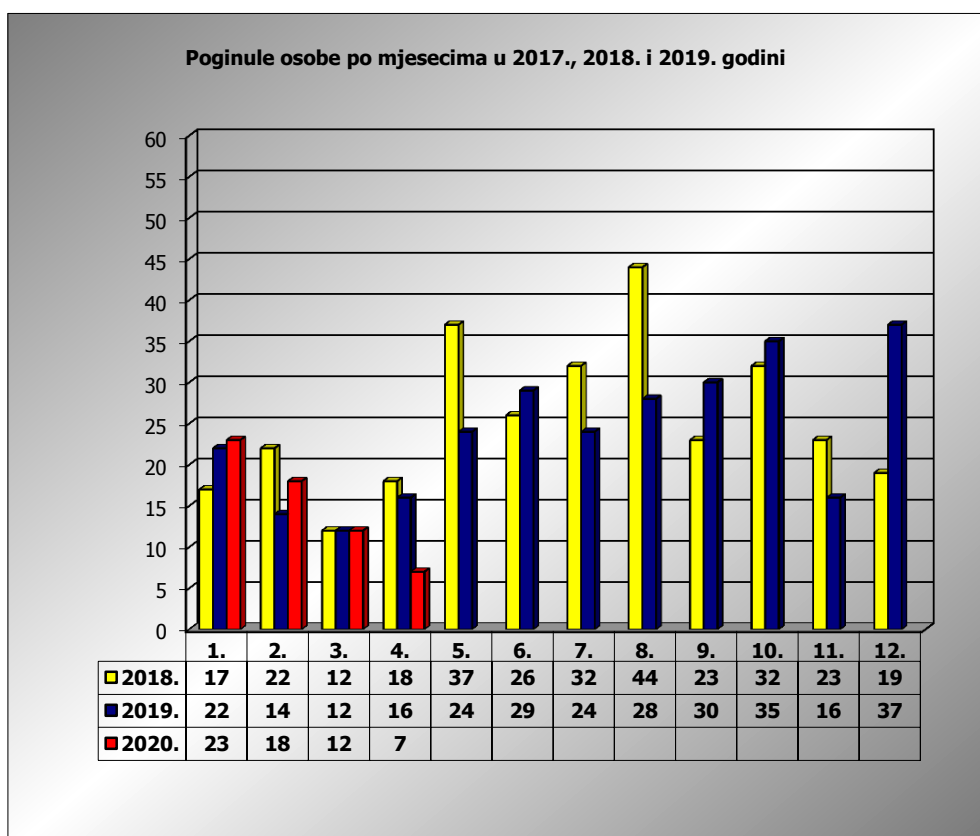

PRIKAZ POGINULIH OSOBA U PROMETNIM NESREĆAMA U 2020. GODINI U REPUBLICI HRVATSKOJ PO MJESECIMA
(usporedba s 2017. i 2018. godinom)

mjesec	poginuli			2020./2018.		2020./2019.	
	2018. g.	2019. g.	2020. g.				
siječanj	17	22	23	35,3%	6	4,5%	1
veljača	22	14	18	-18,2%	-4	28,6%	4
ožujak	12	12	12	0,0%	0	0,0%	0
travanj	18	16	7	-61,1%	-11	-56,3%	-9
svibanj	37	24					
lipanj	26	29					
srpanj	32	24					
kolovoz	44	28					
rujan	23	30					
listopad	32	35					
studen	23	16					
prosinac	19	37					
I-III	51	48	53	3,9%	2	10,4%	5
I-IV	69	64	60	-13,0%	-9	-6,3%	-4

IV. mjesec - podaci s danom 21.04.2018., 2019. i 2020.