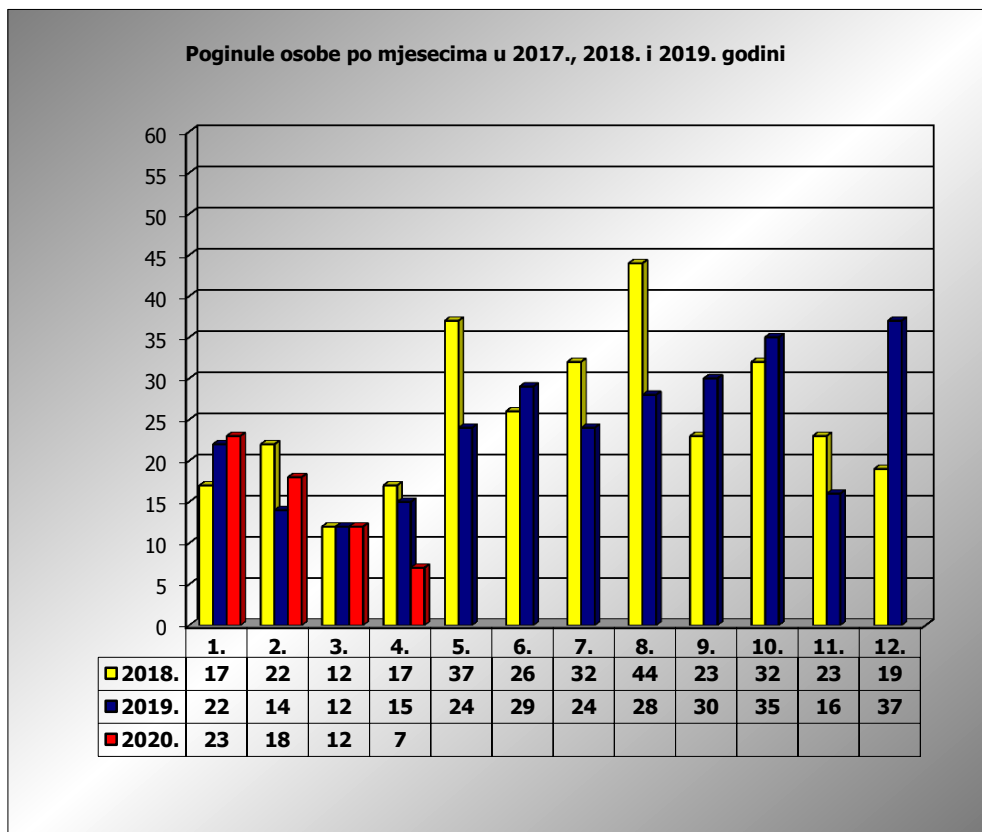

PRIKAZ POGINULIH OSOBA U PROMETNIM NESREĆAMA U 2020. GODINI U REPUBLICI HRVATSKOJ PO MJESECIMA
(usporedba s 2017. i 2018. godinom)

mjesec	poginuli			2020./2018.		2020./2019.	
	2018. g.	2019. g.	2020. g.				
siječanj	17	22	23	35,3%	6	4,5%	1
veljača	22	14	18	-18,2%	-4	28,6%	4
ožujak	12	12	12	0,0%	0	0,0%	0
travanj	17	15	7	-58,8%	-10	-53,3%	-8
svibanj	37	24					
lipanj	26	29					
srpanj	32	24					
kolovoz	44	28					
rujan	23	30					
listopad	32	35					
studen	23	16					
prosinac	19	37					
I-III	51	48	53	3,9%	2	10,4%	5
I-IV	68	63	60	-11,8%	-8	-4,8%	-3

IV. mjesec - podaci s danom 20.04.2018., 2019. i 2020.