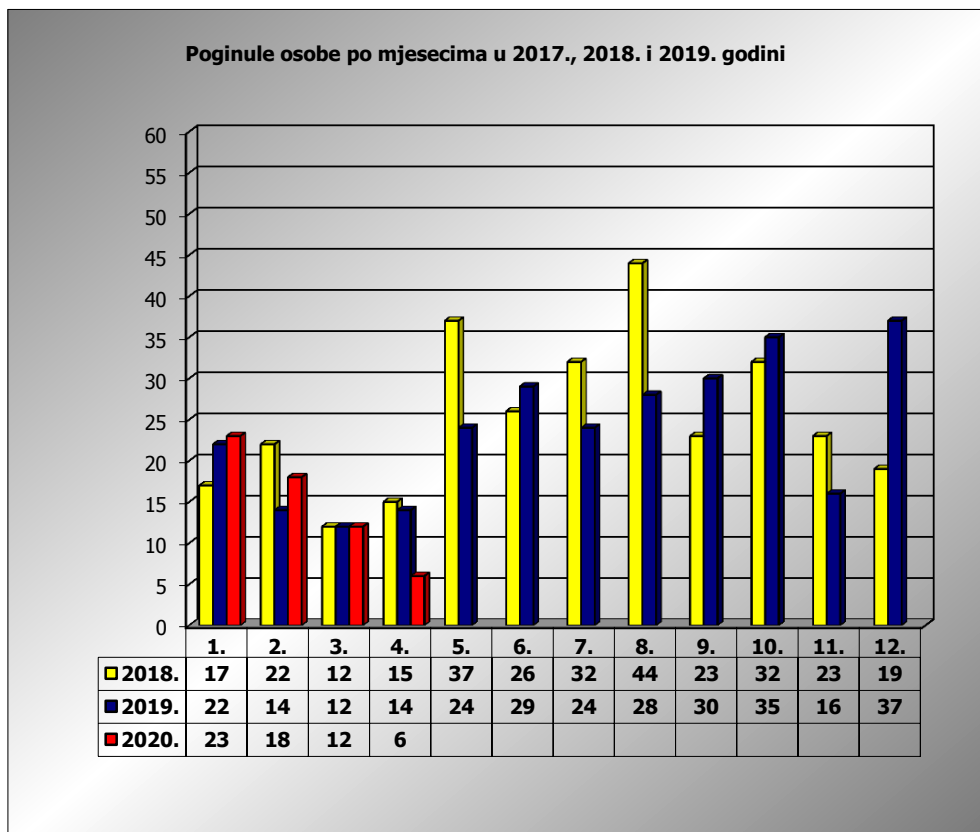

**PRIKAZ POGINULIH OSOBA U PROMETNIM NESREĆAMA U 2020. GODINI U REPUBLICI HRVATSKOJ PO MJESECIMA**  
(usporedba s 2017. i 2018. godinom)

mjesec	poginuli			2020./2018.		2020./2019.	
	2018. g.	2019. g.	2020. g.				
siječanj	17	22	23	35,3%	6	4,5%	1
veljača	22	14	18	-18,2%	-4	28,6%	4
ožujak	12	12	12	0,0%	0	0,0%	0
travanj	15	14	6	-60,0%	-9	-57,1%	-8
svibanj	37	24					
lipanj	26	29					
srpanj	32	24					
kolovoz	44	28					
rujan	23	30					
listopad	32	35					
studen	23	16					
prosinac	19	37					
<b>I-III</b>	<b>51</b>	<b>48</b>	<b>53</b>	<b>3,9%</b>	<b>2</b>	<b>10,4%</b>	<b>5</b>
<b>I-IV</b>	<b>66</b>	<b>62</b>	<b>59</b>	<b>-10,6%</b>	<b>-7</b>	<b>-4,8%</b>	<b>-3</b>

IV. mjesec - podaci s danom 19.04.2018., 2019. i 2020.