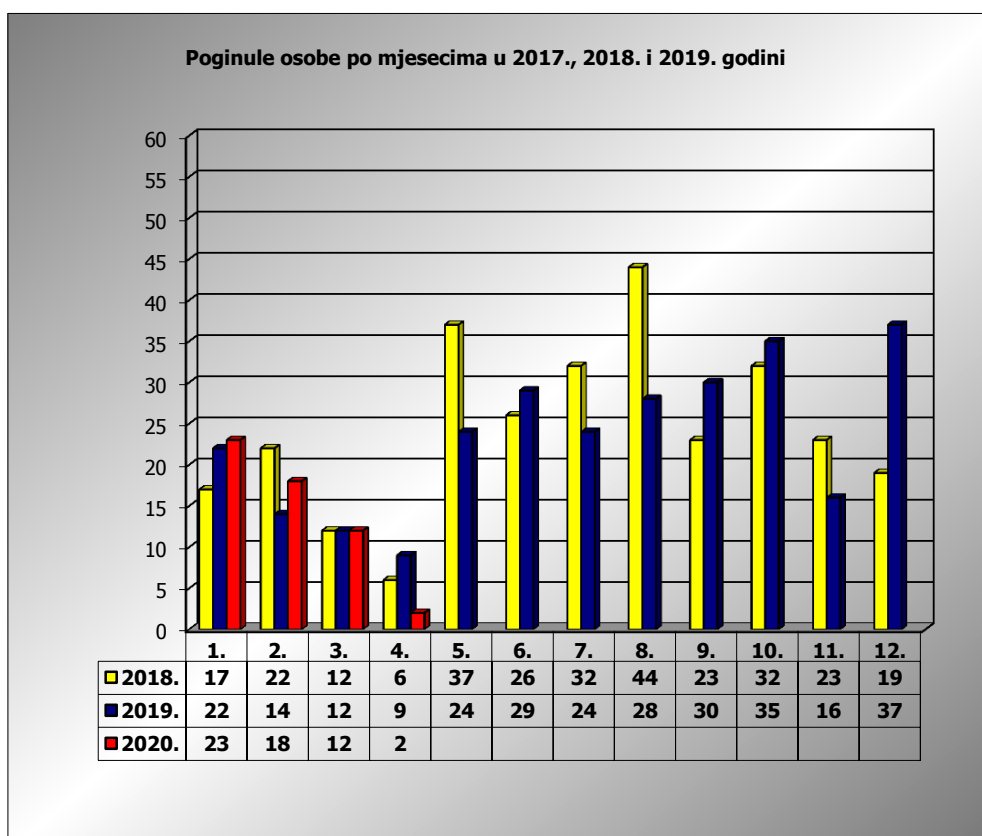

PRIKAZ POGINULIH OSOBA U PROMETNIM NESREĆAMA U 2020. GODINI U REPUBLICI HRVATSKOJ PO MJESECIMA
(usporedba s 2017. i 2018. godinom)

mjesec	poginuli			2020./2018.		2020./2019.	
	2018. g.	2019. g.	2020. g.				
siječanj	17	22	23	35,3%	6	4,5%	1
veljača	22	14	18	-18,2%	-4	28,6%	4
ožujak	12	12	12	0,0%	0	0,0%	0
travanj	6	9	2	-66,7%	-4	-77,8%	-7
svibanj	37	24					
lipanj	26	29					
srpanj	32	24					
kolovoz	44	28					
rujan	23	30					
listopad	32	35					
studen	23	16					
prosinac	19	37					
I-III	51	48	53	3,9%	2	10,4%	5
I-IV	57	57	55	-3,5%	-2	-3,5%	-2

IV. mjesec - podaci s danom 08.04.2018., 2019. i 2020.