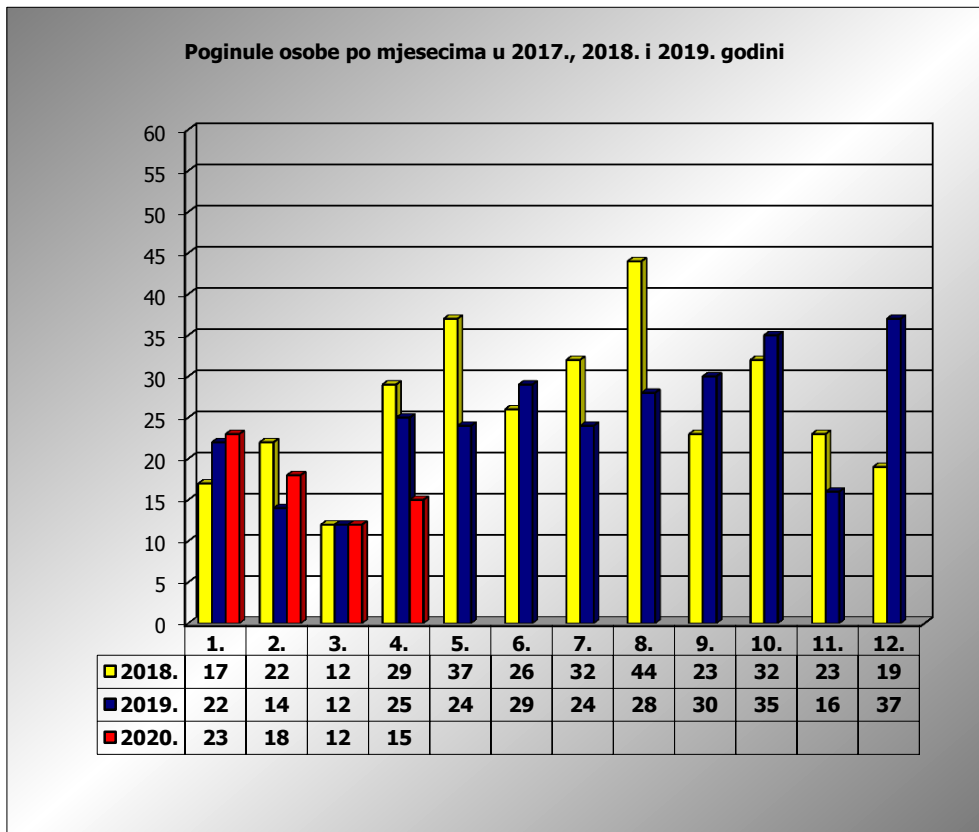

**PRIKAZ POGINULIH OSOBA U PROMETNIM NESREĆAMA U 2020. GODINI U REPUBLICI HRVATSKOJ PO MJESECIMA**  
(usporedba s 2017. i 2018. godinom)

mjesec	poginuli			2020./2018.		2020./2019.	
	2018. g.	2019. g.	2020. g.				
siječanj	17	22	23	35,3%	6	4,5%	1
veljača	22	14	18	-18,2%	-4	28,6%	4
ožujak	12	12	12	0,0%	0	0,0%	0
travanj	29	25	15	-48,3%	-14	-40,0%	-10
svibanj	37	24					
lipanj	26	29					
srpanj	32	24					
kolovoz	44	28					
rujan	23	30					
listopad	32	35					
studeni	23	16					
prosinac	19	37					
<b>I-III</b>	<b>51</b>	<b>48</b>	<b>53</b>	<b>3,9%</b>	<b>2</b>	<b>10,4%</b>	<b>5</b>
<b>I-IV</b>	<b>80</b>	<b>73</b>	<b>68</b>	<b>-15,0%</b>	<b>-12</b>	<b>-6,8%</b>	<b>-5</b>

IV. mjesec - podaci s danom 29.04.2018., 2019. i 2020.