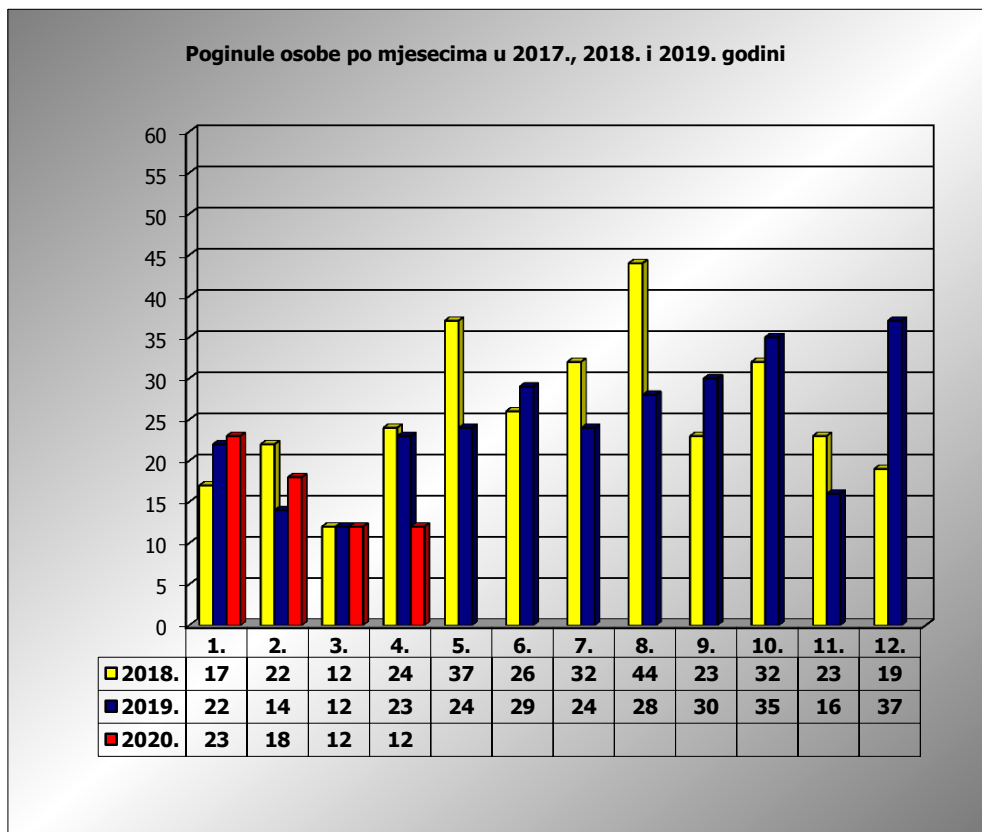

**PRIKAZ POGINULIH OSOBA U PROMETNIM NESREĆAMA U 2020.
GODINI U REPUBLICI HRVATSKOJ PO MJESECIMA
(usporedba s 2017. i 2018. godinom)**

mjesec	poginuli			2020./2018.		2020./2019.	
	2018. g.	2019. g.	2020. g.				
siječanj	17	22	23	35,3%	6	4,5%	1
veljača	22	14	18	-18,2%	-4	28,6%	4
ožujak	12	12	12	0,0%	0	0,0%	0
travanj	24	23	12	-50,0%	-12	-47,8%	-11
svibanj	37	24					
lipanj	26	29					
srpanj	32	24					
kolovoz	44	28					
rujan	23	30					
listopad	32	35					
studen	23	16					
prosinac	19	37					
I-III	51	48	53	3,9%	2	10,4%	5
I-IV	75	71	65	-13,3%	-10	-8,5%	-6

IV. mjesec - podaci s danom 28.04.2018., 2019. i 2020.