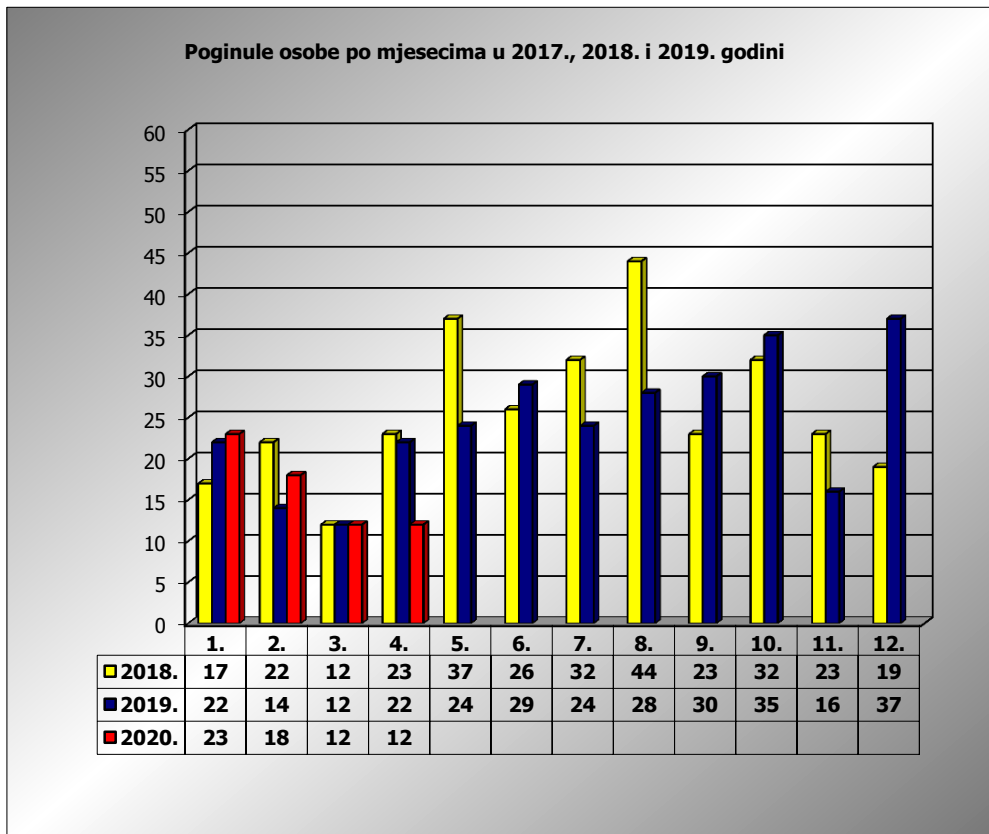

PRIKAZ POGINULIH OSOBA U PROMETNIM NESREĆAMA U 2020. GODINI U REPUBLICI HRVATSKOJ PO MJESECIMA
(usporedba s 2017. i 2018. godinom)

mjesec	poginuli			2020./2018.		2020./2019.	
	2018. g.	2019. g.	2020. g.				
siječanj	17	22	23	35,3%	6	4,5%	1
veljača	22	14	18	-18,2%	-4	28,6%	4
ožujak	12	12	12	0,0%	0	0,0%	0
travanj	23	22	12	-47,8%	-11	-45,5%	-10
svibanj	37	24					
lipanj	26	29					
srpanj	32	24					
kolovoz	44	28					
rujan	23	30					
listopad	32	35					
studen	23	16					
prosinac	19	37					
I-III	51	48	53	3,9%	2	10,4%	5
I-IV	74	70	65	-12,2%	-9	-7,1%	-5

IV. mjesec - podaci s danom 27.04.2018., 2019. i 2020.