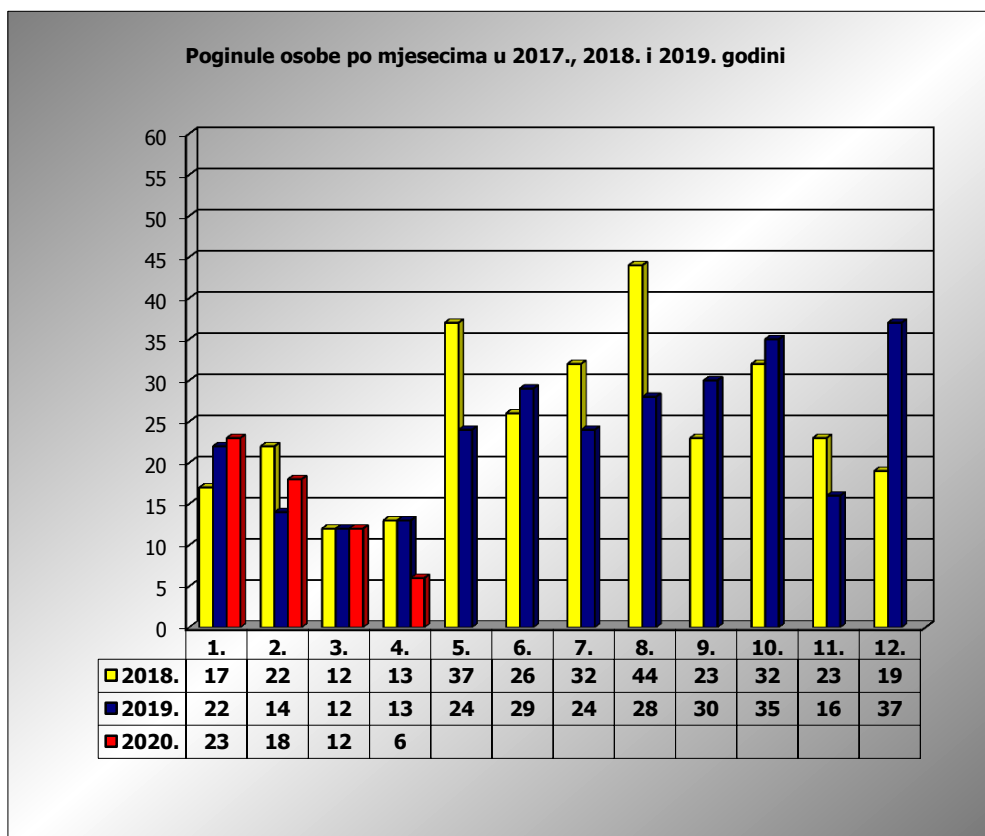

**PRIKAZ POGINULIH OSOBA U PROMETNIM NESREĆAMA U 2020. GODINI U REPUBLICI HRVATSKOJ PO MJESECIMA**  
(usporedba s 2017. i 2018. godinom)

mjesec	poginuli			2020./2018.		2020./2019.	
	2018. g.	2019. g.	2020. g.				
siječanj	17	22	23	35,3%	6	4,5%	1
veljača	22	14	18	-18,2%	-4	28,6%	4
ožujak	12	12	12	0,0%	0	0,0%	0
travanj	13	13	6	-53,8%	-7	-53,8%	-7
svibanj	37	24					
lipanj	26	29					
srpanj	32	24					
kolovoz	44	28					
rujan	23	30					
listopad	32	35					
studen	23	16					
prosinac	19	37					
<b>I-III</b>	<b>51</b>	<b>48</b>	<b>53</b>	<b>3,9%</b>	<b>2</b>	<b>10,4%</b>	<b>5</b>
<b>I-IV</b>	<b>64</b>	<b>61</b>	<b>59</b>	<b>-7,8%</b>	<b>-5</b>	<b>-3,3%</b>	<b>-2</b>

IV. mjesec - podaci s danom 16.04.2018., 2019. i 2020.