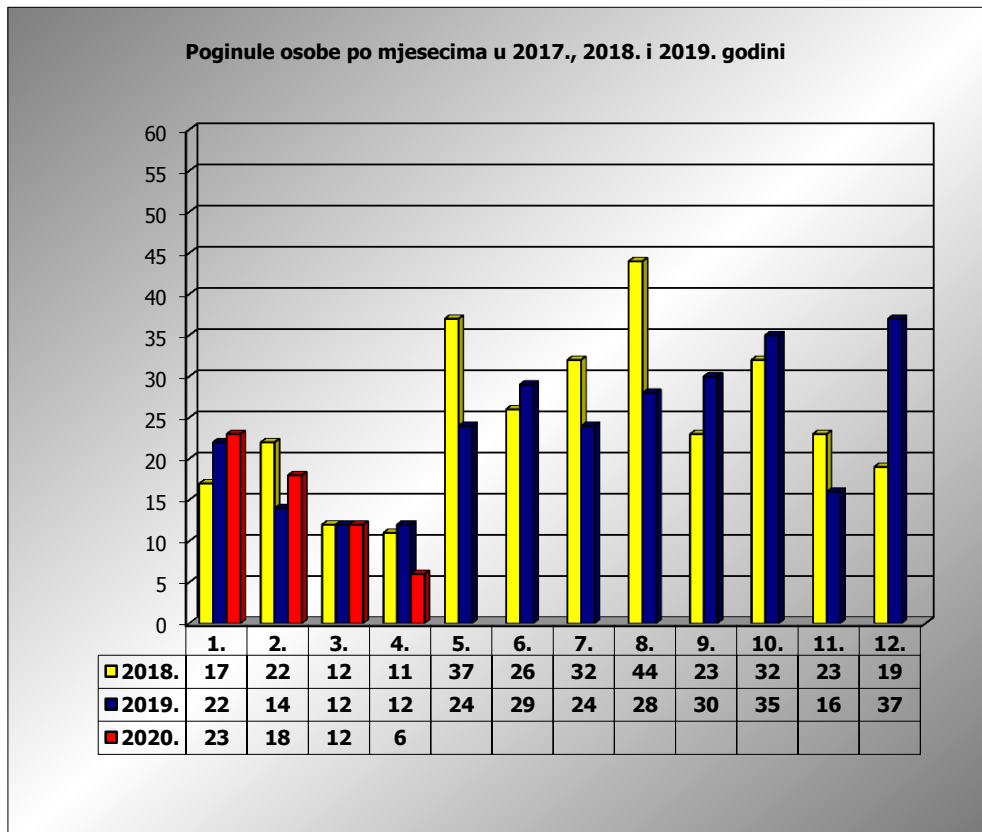

PRIKAZ POGINULIH OSOBA U PROMETNIM NESREĆAMA U 2020. GODINI U REPUBLICI HRVATSKOJ PO MJESECIMA
(usporedba s 2017. i 2018. godinom)

mjesec	poginuli			2020./2018.		2020./2019.	
	2018. g.	2019. g.	2020. g.				
siječanj	17	22	23	35,3%	6	4,5%	1
veljača	22	14	18	-18,2%	-4	28,6%	4
ožujak	12	12	12	0,0%	0	0,0%	0
travanj	11	12	6	-45,5%	-5	-50,0%	-6
svibanj	37	24					
lipanj	26	29					
srpanj	32	24					
kolovoz	44	28					
rujan	23	30					
listopad	32	35					
studeni	23	16					
prosinac	19	37					
I-III	51	48	53	3,9%	2	10,4%	5
I-IV	62	60	59	-4,8%	-3	-1,7%	-1

IV. mjesec - podaci s danom 14.04.2018., 2019. i 2020.