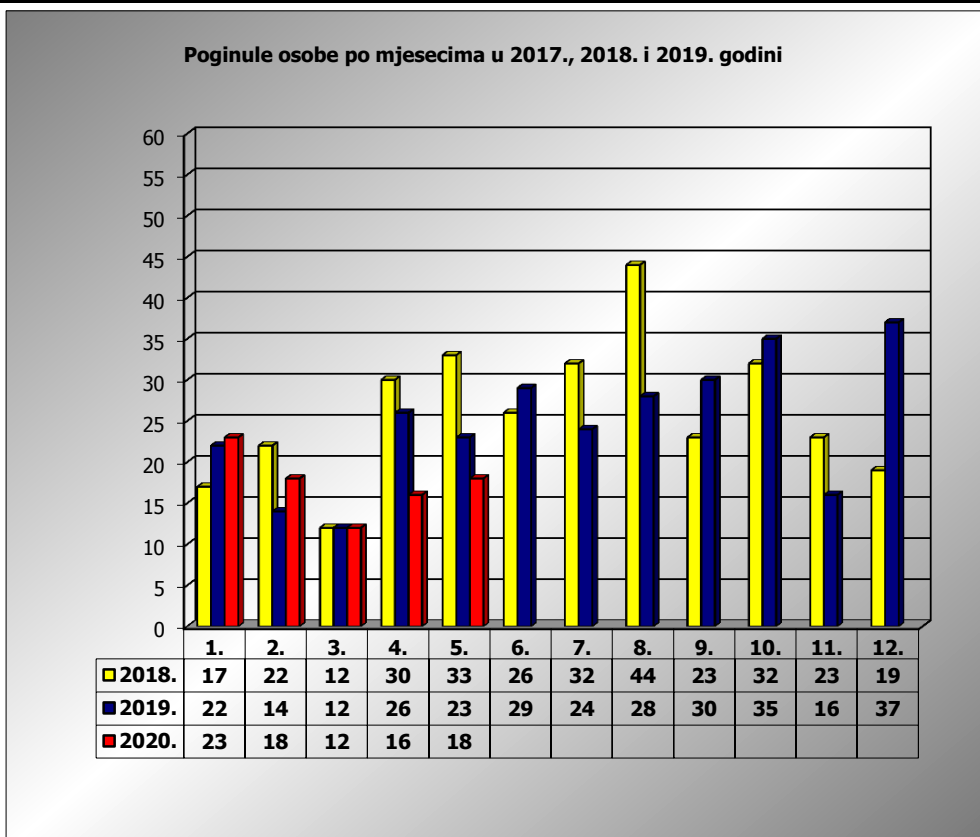

PRIKAZ POGINULIH OSOBA U PROMETNIM NESREĆAMA U 2020. GODINI U REPUBLICI HRVATSKOJ PO MJESECIMA
(usporedba s 2017. i 2018. godinom)

mjesec	poginuli			2020./2018.		2020./2019.	
	2018. g.	2019. g.	2020. g.				
siječanj	17	22	23	35,3%	6	4,5%	1
veljača	22	14	18	-18,2%	-4	28,6%	4
ožujak	12	12	12	0,0%	0	0,0%	0
travanj	30	26	16	-46,7%	-14	-38,5%	-10
svibanj	33	23	18	-45,5%	-15	-21,7%	-5
lipanj	26	29					
srpanj	32	24					
kolovoz	44	28					
rujan	23	30					
listopad	32	35					
studeni	23	16					
prosinac	19	37					
I-III	51	48	53	3,9%	2	10,4%	5
I-IV	81	74	69	-14,8%	-12	-6,8%	-5
I-V	114	97	87	-23,7%	-27	-10,3%	-10

V. mjesec - podaci s danom 28.05.2018., 2019. i 2020.