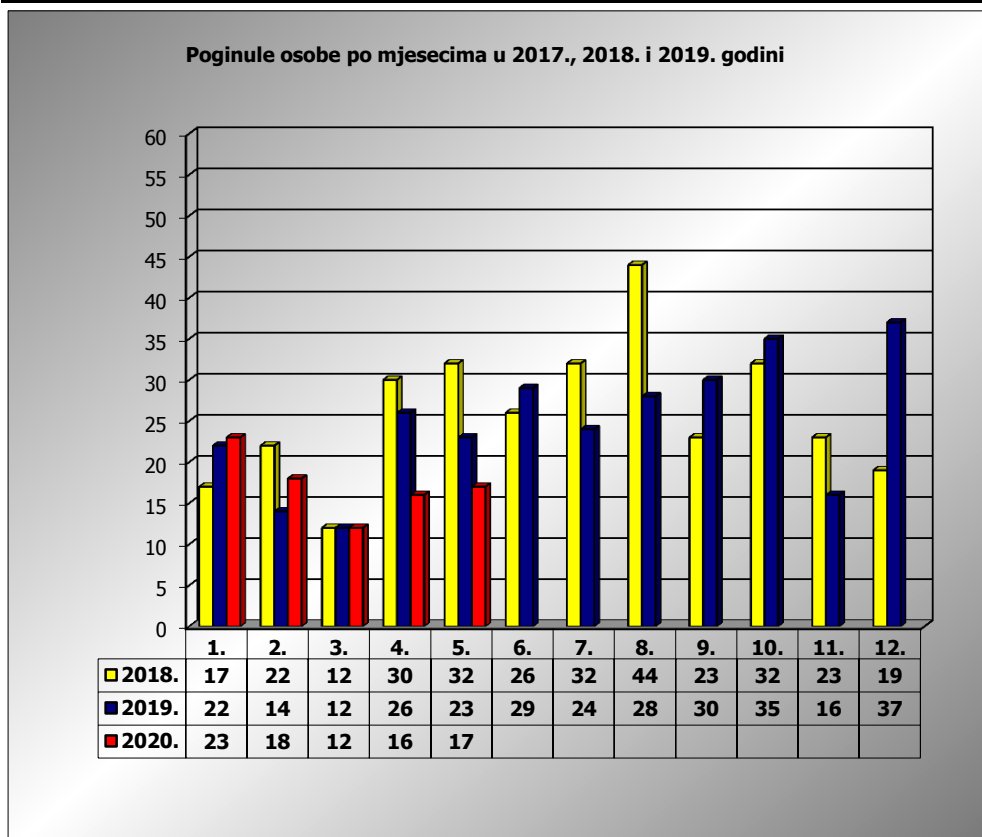

**PRIKAZ POGINULIH OSOBA U PROMETNIM NESREĆAMA U 2020. GODINI U REPUBLICI HRVATSKOJ PO MJESECIMA**  
(usporedba s 2017. i 2018. godinom)

mjesec	poginuli			2020./2018.		2020./2019.	
	2018. g.	2019. g.	2020. g.				
siječanj	17	22	23	35,3%	6	4,5%	1
veljača	22	14	18	-18,2%	-4	28,6%	4
ožujak	12	12	12	0,0%	0	0,0%	0
travanj	30	26	16	-46,7%	-14	-38,5%	-10
svibanj	32	23	17	-46,9%	-15	-26,1%	-6
lipanj	26	29					
srpanj	32	24					
kolovoz	44	28					
rujan	23	30					
listopad	32	35					
studeni	23	16					
prosinac	19	37					
<b>I-III</b>	<b>51</b>	<b>48</b>	<b>53</b>	<b>3,9%</b>	<b>2</b>	<b>10,4%</b>	<b>5</b>
<b>I-IV</b>	<b>81</b>	<b>74</b>	<b>69</b>	<b>-14,8%</b>	<b>-12</b>	<b>-6,8%</b>	<b>-5</b>
<b>I-V</b>	<b>113</b>	<b>97</b>	<b>86</b>	<b>-23,9%</b>	<b>-27</b>	<b>-11,3%</b>	<b>-11</b>

V. mjesec - podaci s danom 26.05.2018., 2019. i 2020.