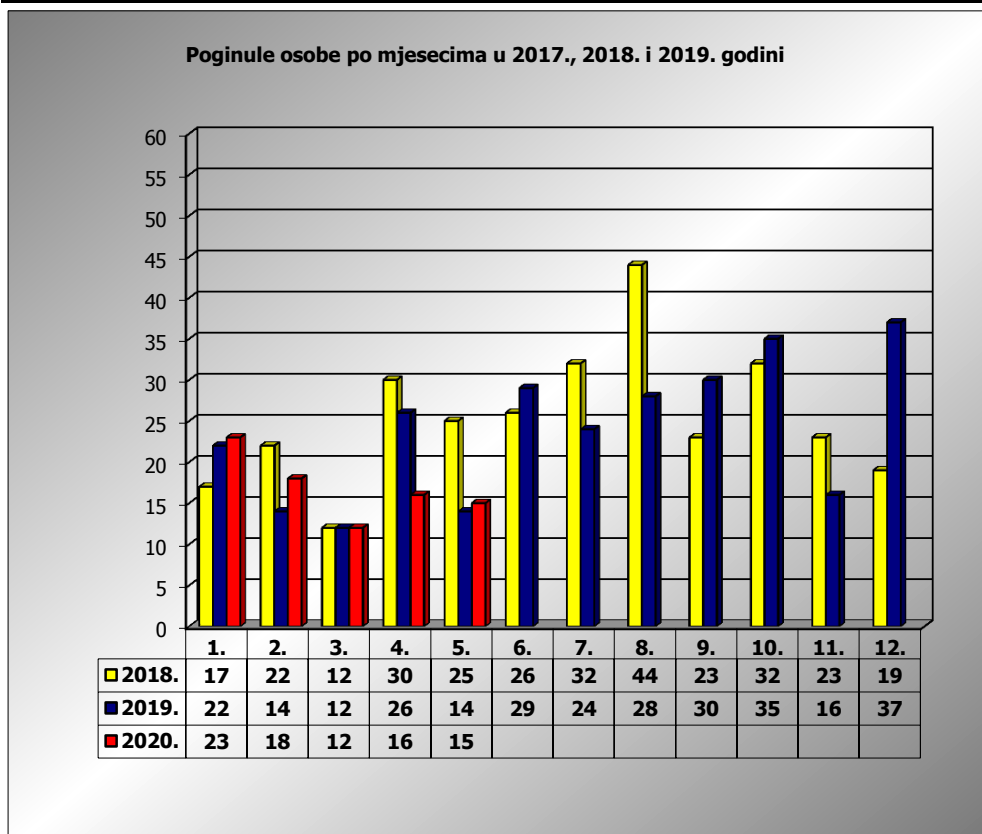

**PRIKAZ POGINULIH OSOBA U PROMETNIM NESREĆAMA U 2020.  
GODINI U REPUBLICI HRVATSKOJ PO MJESECIMA  
(usporedba s 2017. i 2018. godinom)**

mjesec	poginuli			2020./2018.		2020./2019.	
	2018. g.	2019. g.	2020. g.				
siječanj	17	22	23	35,3%	6	4,5%	1
veljača	22	14	18	-18,2%	-4	28,6%	4
ožujak	12	12	12	0,0%	0	0,0%	0
travanj	30	26	16	-46,7%	-14	-38,5%	-10
svibanj	25	14	15	-40,0%	-10	7,1%	1
lipanj	26	29					
srpanj	32	24					
kolovoz	44	28					
rujan	23	30					
listopad	32	35					
studeni	23	16					
prosinac	19	37					
<b>I-III</b>	<b>51</b>	<b>48</b>	<b>53</b>	<b>3,9%</b>	<b>2</b>	<b>10,4%</b>	<b>5</b>
<b>I-IV</b>	<b>81</b>	<b>74</b>	<b>69</b>	<b>-14,8%</b>	<b>-12</b>	<b>-6,8%</b>	<b>-5</b>
<b>I-V</b>	<b>106</b>	<b>88</b>	<b>84</b>	<b>-20,8%</b>	<b>-22</b>	<b>-4,5%</b>	<b>-4</b>

V. mjesec - podaci s danom 21.05.2018., 2019. i 2020.