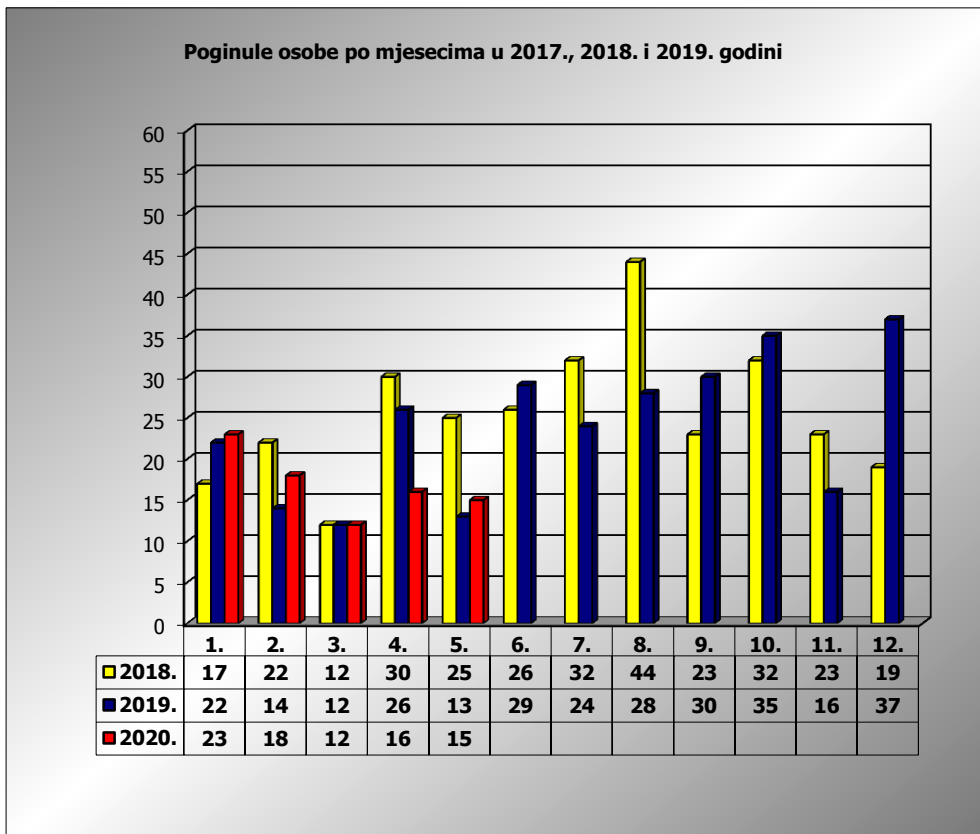

**PRIKAZ POGINULIH OSOBA U PROMETNIM NESREĆAMA U 2020. GODINI U REPUBLICI HRVATSKOJ PO MJESECIMA**  
(usporedba s 2017. i 2018. godinom)

mjesec	poginuli			2020./2018.		2020./2019.	
	2018. g.	2019. g.	2020. g.				
siječanj	17	22	23	35,3%	6	4,5%	1
veljača	22	14	18	-18,2%	-4	28,6%	4
ožujak	12	12	12	0,0%	0	0,0%	0
travanj	30	26	16	-46,7%	-14	-38,5%	-10
svibanj	25	13	15	-40,0%	-10	15,4%	2
lipanj	26	29					
srpanj	32	24					
kolovoz	44	28					
rujan	23	30					
listopad	32	35					
studeni	23	16					
prosinac	19	37					
<b>I-III</b>	<b>51</b>	<b>48</b>	<b>53</b>	<b>3,9%</b>	<b>2</b>	<b>10,4%</b>	<b>5</b>
<b>I-IV</b>	<b>81</b>	<b>74</b>	<b>69</b>	<b>-14,8%</b>	<b>-12</b>	<b>-6,8%</b>	<b>-5</b>
<b>I-V</b>	<b>106</b>	<b>87</b>	<b>84</b>	<b>-20,8%</b>	<b>-22</b>	<b>-3,4%</b>	<b>-3</b>

V. mjesec - podaci s danom 20.05.2018., 2019. i 2020.