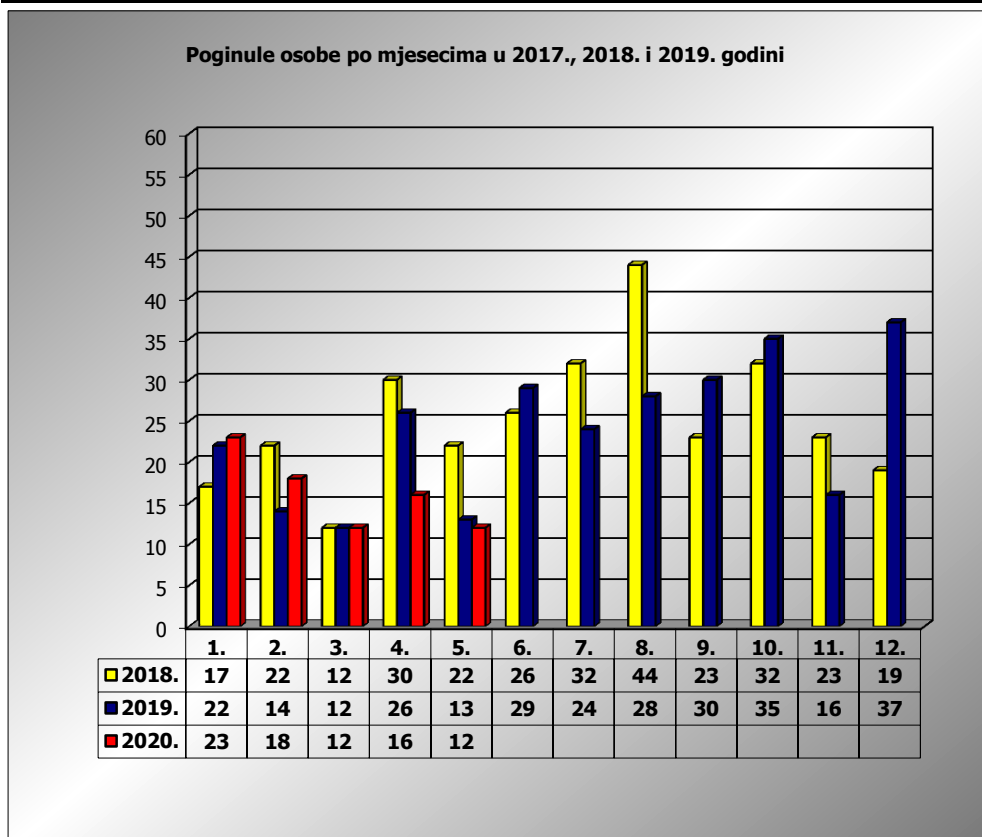

PRIKAZ POGINULIH OSOBA U PROMETNIM NESREĆAMA U 2020. GODINI U REPUBLICI HRVATSKOJ PO MJESECIMA
(usporedba s 2017. i 2018. godinom)

mjesec	poginuli			2020./2018.		2020./2019.	
	2018. g.	2019. g.	2020. g.				
siječanj	17	22	23	35,3%	6	4,5%	1
veljača	22	14	18	-18,2%	-4	28,6%	4
ožujak	12	12	12	0,0%	0	0,0%	0
travanj	30	26	16	-46,7%	-14	-38,5%	-10
svibanj	22	13	12	-45,5%	-10	-7,7%	-1
lipanj	26	29					
srpanj	32	24					
kolovoz	44	28					
rujan	23	30					
listopad	32	35					
studeni	23	16					
prosinac	19	37					
I-III	51	48	53	3,9%	2	10,4%	5
I-IV	81	74	69	-14,8%	-12	-6,8%	-5
I-V	103	87	81	-21,4%	-22	-6,9%	-6

V. mjesec - podaci s danom 19.05.2018., 2019. i 2020.