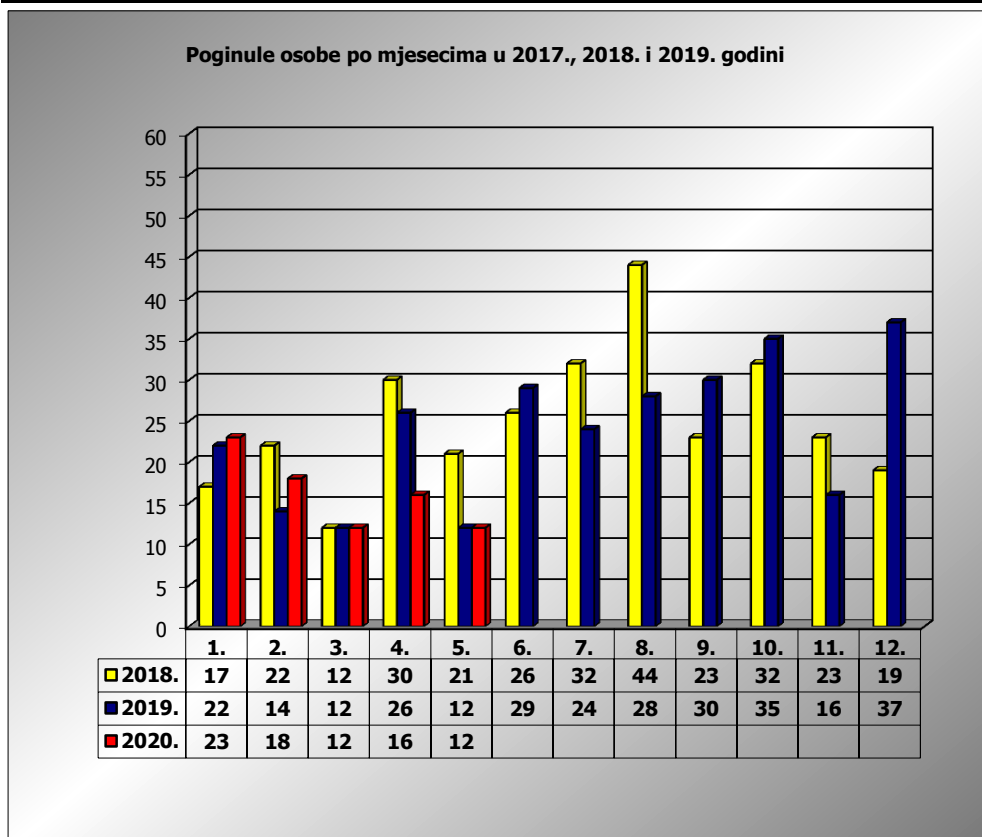

**PRIKAZ POGINULIH OSOBA U PROMETNIM NESREĆAMA U 2020.
GODINI U REPUBLICI HRVATSKOJ PO MJESECIMA
(usporedba s 2017. i 2018. godinom)**

mjesec	poginuli			2020./2018.		2020./2019.	
	2018. g.	2019. g.	2020. g.				
siječanj	17	22	23	35,3%	6	4,5%	1
veljača	22	14	18	-18,2%	-4	28,6%	4
ožujak	12	12	12	0,0%	0	0,0%	0
travanj	30	26	16	-46,7%	-14	-38,5%	-10
svibanj	21	12	12	-42,9%	-9	0,0%	0
lipanj	26	29					
srpanj	32	24					
kolovoz	44	28					
rujan	23	30					
listopad	32	35					
studeni	23	16					
prosinac	19	37					
I-III	51	48	53	3,9%	2	10,4%	5
I-IV	81	74	69	-14,8%	-12	-6,8%	-5
I-V	102	86	81	-20,6%	-21	-5,8%	-5

V. mjesec - podaci s danom 18.05.2018., 2019. i 2020.