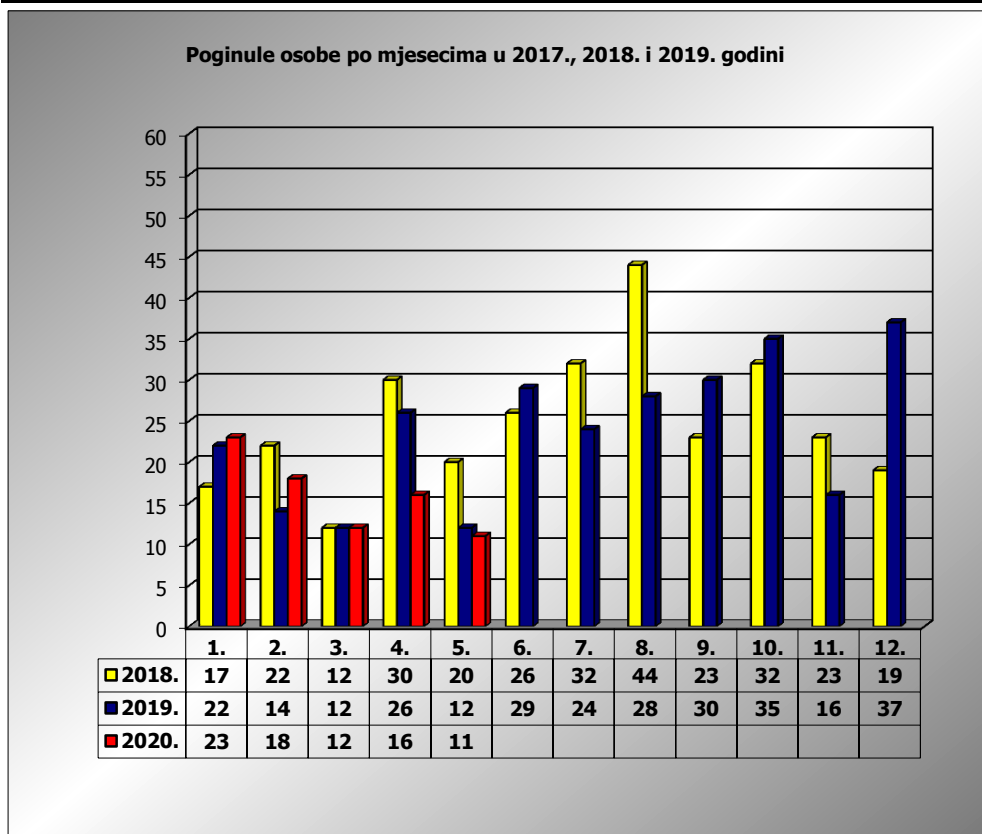

**PRIKAZ POGINULIH OSOBA U PROMETNIM NESREĆAMA U 2020.
GODINI U REPUBLICI HRVATSKOJ PO MJESECIMA
(usporedba s 2017. i 2018. godinom)**

mjesec	poginuli			2020./2018.		2020./2019.	
	2018. g.	2019. g.	2020. g.				
siječanj	17	22	23	35,3%	6	4,5%	1
veljača	22	14	18	-18,2%	-4	28,6%	4
ožujak	12	12	12	0,0%	0	0,0%	0
travanj	30	26	16	-46,7%	-14	-38,5%	-10
svibanj	20	12	11	-45,0%	-9	-8,3%	-1
lipanj	26	29					
srpanj	32	24					
kolovoz	44	28					
rujan	23	30					
listopad	32	35					
studeni	23	16					
prosinac	19	37					
I-III	51	48	53	3,9%	2	10,4%	5
I-IV	81	74	69	-14,8%	-12	-6,8%	-5
I-V	101	86	80	-20,8%	-21	-7,0%	-6

V. mjesec - podaci s danom 17.05.2018., 2019. i 2020.