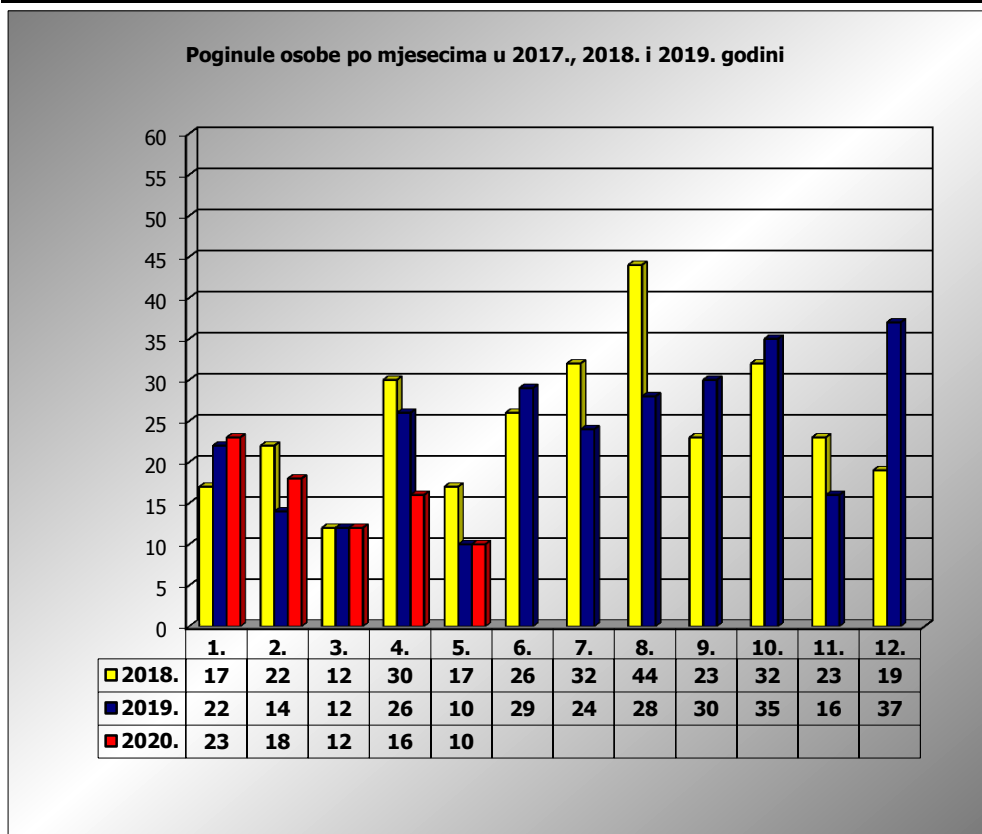

PRIKAZ POGINULIH OSOBA U PROMETNIM NESREĆAMA U 2020. GODINI U REPUBLICI HRVATSKOJ PO MJESECIMA
(usporedba s 2017. i 2018. godinom)

mjesec	poginuli			2020./2018.		2020./2019.	
	2018. g.	2019. g.	2020. g.				
siječanj	17	22	23	35,3%	6	4,5%	1
veljača	22	14	18	-18,2%	-4	28,6%	4
ožujak	12	12	12	0,0%	0	0,0%	0
travanj	30	26	16	-46,7%	-14	-38,5%	-10
svibanj	17	10	10	-41,2%	-7	0,0%	0
lipanj	26	29					
srpanj	32	24					
kolovoz	44	28					
rujan	23	30					
listopad	32	35					
studeni	23	16					
prosinac	19	37					
I-III	51	48	53	3,9%	2	10,4%	5
I-IV	81	74	69	-14,8%	-12	-6,8%	-5
I-V	98	84	79	-19,4%	-19	-6,0%	-5

IV. mjesec - podaci s danom 14.05.2018., 2019. i 2020.