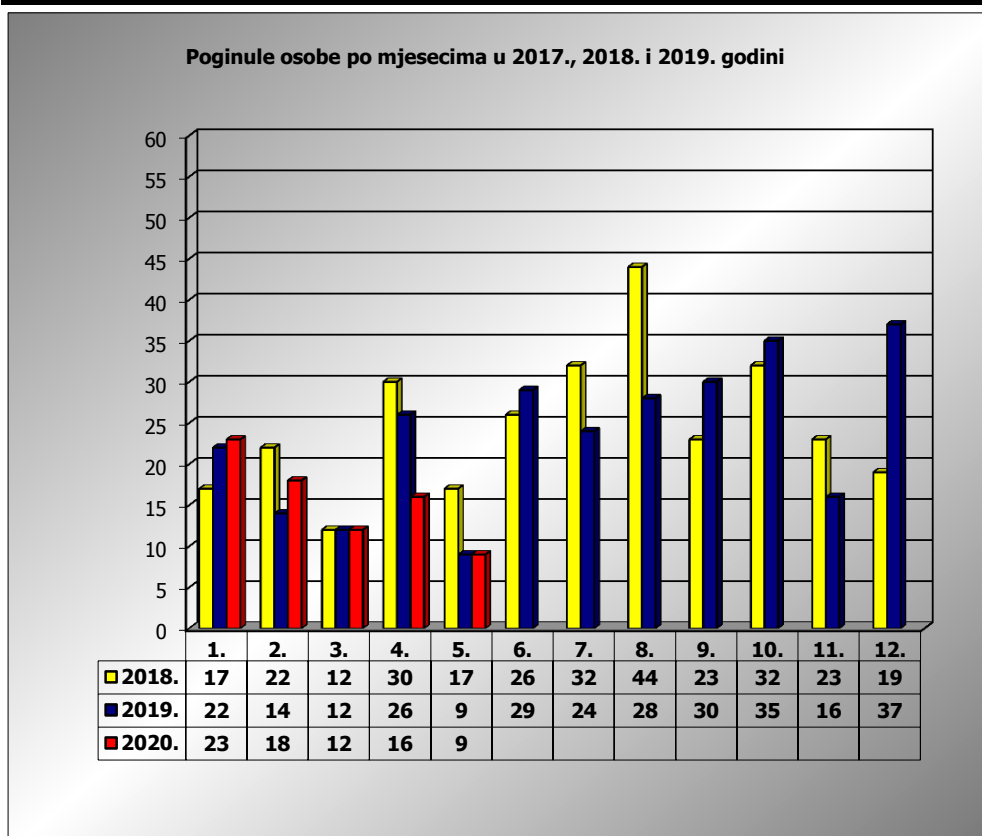

PRIKAZ POGINULIH OSOBA U PROMETNIM NESREĆAMA U 2020. GODINI U REPUBLICI HRVATSKOJ PO MJESECIMA
(usporedba s 2017. i 2018. godinom)

mjesec	poginuli			2020./2018.		2020./2019.	
	2018. g.	2019. g.	2020. g.				
siječanj	17	22	23	35,3%	6	4,5%	1
veljača	22	14	18	-18,2%	-4	28,6%	4
ožujak	12	12	12	0,0%	0	0,0%	0
travanj	30	26	16	-46,7%	-14	-38,5%	-10
svibanj	17	9	9	-47,1%	-8	0,0%	0
lipanj	26	29					
srpanj	32	24					
kolovoz	44	28					
rujan	23	30					
listopad	32	35					
studeni	23	16					
prosinac	19	37					
I-III	51	48	53	3,9%	2	10,4%	5
I-IV	81	74	69	-14,8%	-12	-6,8%	-5
I-V	98	83	78	-20,4%	-20	-6,0%	-5

IV. mjesec - podaci s danom 13.05.2018., 2019. i 2020.