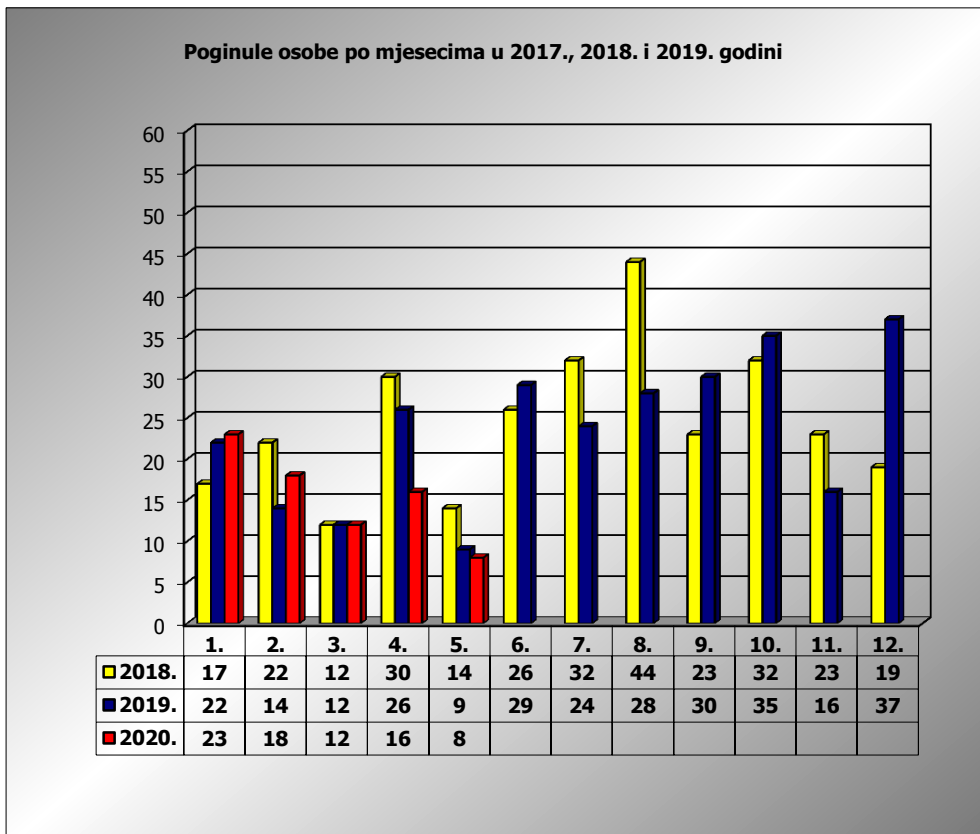

**PRIKAZ POGINULIH OSOBA U PROMETNIM NESREĆAMA U 2020. GODINI U REPUBLICI HRVATSKOJ PO MJESECIMA**  
(usporedba s 2017. i 2018. godinom)

mjesec	poginuli			2020./2018.		2020./2019.	
	2018. g.	2019. g.	2020. g.				
siječanj	17	22	23	35,3%	6	4,5%	1
veljača	22	14	18	-18,2%	-4	28,6%	4
ožujak	12	12	12	0,0%	0	0,0%	0
travanj	30	26	16	-46,7%	-14	-38,5%	-10
svibanj	14	9	8	-42,9%	-6	-11,1%	-1
lipanj	26	29					
srpanj	32	24					
kolovoz	44	28					
rujan	23	30					
listopad	32	35					
studeni	23	16					
prosinac	19	37					
<b>I-III</b>	<b>51</b>	<b>48</b>	<b>53</b>	<b>3,9%</b>	<b>2</b>	<b>10,4%</b>	<b>5</b>
<b>I-IV</b>	<b>81</b>	<b>74</b>	<b>69</b>	<b>-14,8%</b>	<b>-12</b>	<b>-6,8%</b>	<b>-5</b>
<b>I-V</b>	<b>95</b>	<b>83</b>	<b>77</b>	<b>-18,9%</b>	<b>-18</b>	<b>-7,2%</b>	<b>-6</b>

IV. mjesec - podaci s danom 12.05.2018., 2019. i 2020.