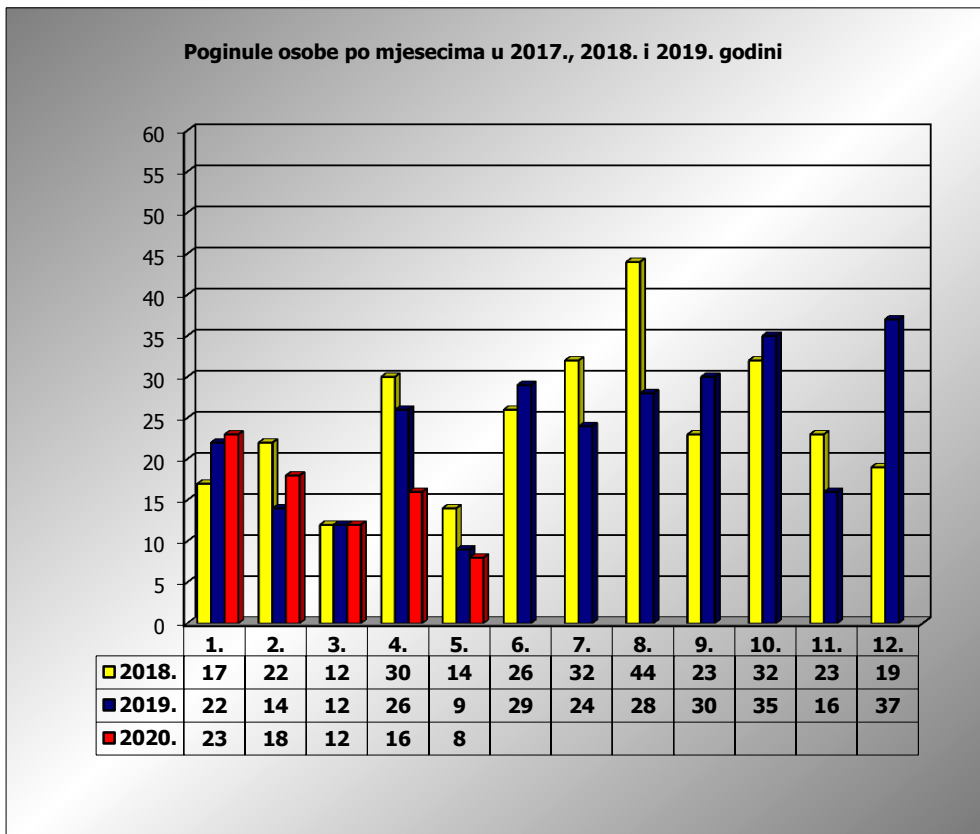

**PRIKAZ POGINULIH OSOBA U PROMETNIM NESREĆAMA U 2020.
GODINI U REPUBLICI HRVATSKOJ PO MJESECIMA
(usporedba s 2017. i 2018. godinom)**

mjesec	poginuli			2020./2018.		2020./2019.	
	2018. g.	2019. g.	2020. g.				
siječanj	17	22	23	35,3%	6	4,5%	1
veljača	22	14	18	-18,2%	-4	28,6%	4
ožujak	12	12	12	0,0%	0	0,0%	0
travanj	30	26	16	-46,7%	-14	-38,5%	-10
svibanj	14	9	8	-42,9%	-6	-11,1%	-1
lipanj	26	29					
srpanj	32	24					
kolovoz	44	28					
rujan	23	30					
listopad	32	35					
studeni	23	16					
prosinac	19	37					
I-III	51	48	53	3,9%	2	10,4%	5
I-IV	81	74	69	-14,8%	-12	-6,8%	-5
I-V	95	83	77	-18,9%	-18	-7,2%	-6

IV. mjesec - podaci s danom 11.05.2018., 2019. i 2020.