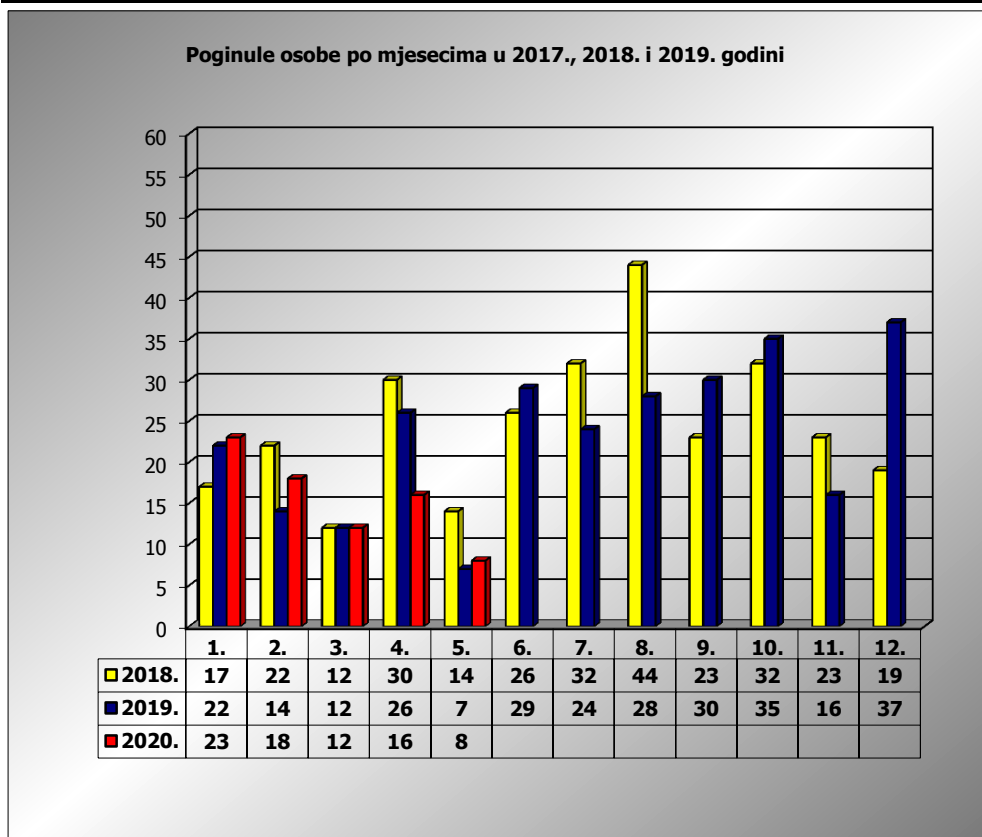

**PRIKAZ POGINULIH OSOBA U PROMETNIM NESREĆAMA U 2020. GODINI U REPUBLICI HRVATSKOJ PO MJESECIMA**  
(usporedba s 2017. i 2018. godinom)

mjesec	poginuli			2020./2018.		2020./2019.	
	2018. g.	2019. g.	2020. g.				
siječanj	17	22	23	35,3%	6	4,5%	1
veljača	22	14	18	-18,2%	-4	28,6%	4
ožujak	12	12	12	0,0%	0	0,0%	0
travanj	30	26	16	-46,7%	-14	-38,5%	-10
svibanj	14	7	8	-42,9%	-6	14,3%	1
lipanj	26	29					
srpanj	32	24					
kolovoz	44	28					
rujan	23	30					
listopad	32	35					
studeni	23	16					
prosinac	19	37					
<b>I-III</b>	<b>51</b>	<b>48</b>	<b>53</b>	<b>3,9%</b>	<b>2</b>	<b>10,4%</b>	<b>5</b>
<b>I-IV</b>	<b>81</b>	<b>74</b>	<b>69</b>	<b>-14,8%</b>	<b>-12</b>	<b>-6,8%</b>	<b>-5</b>
<b>I-V</b>	<b>95</b>	<b>81</b>	<b>77</b>	<b>-18,9%</b>	<b>-18</b>	<b>-4,9%</b>	<b>-4</b>

IV. mjesec - podaci s danom 10.05.2018., 2019. i 2020.