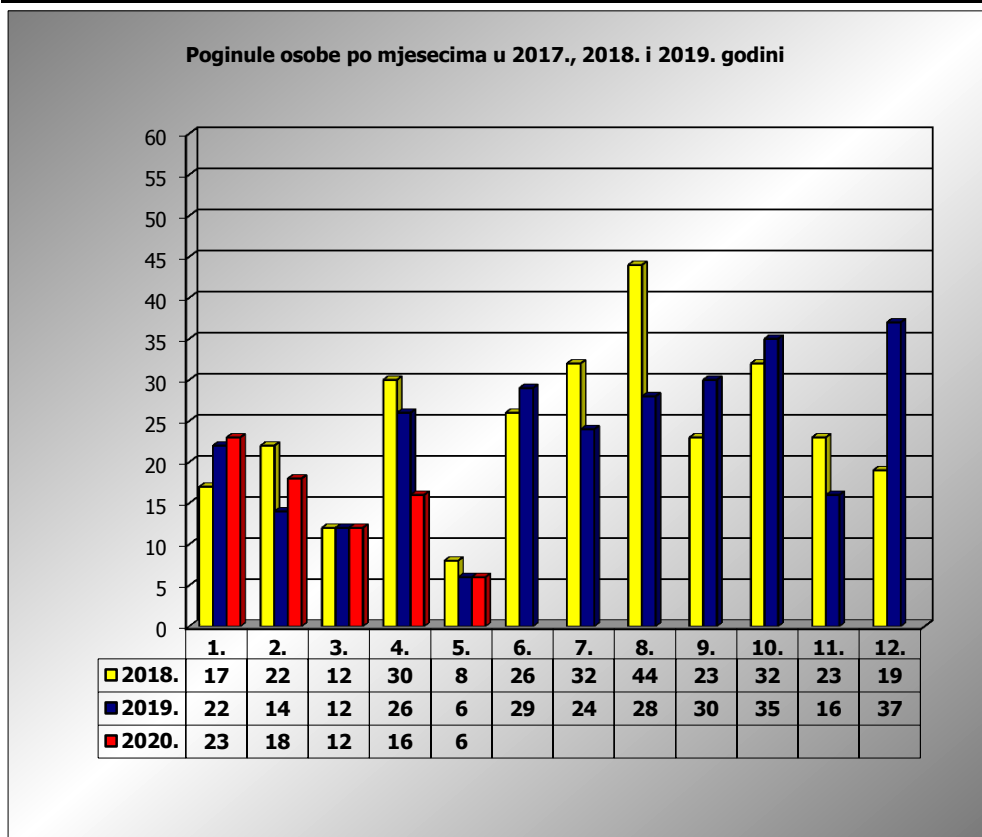

**PRIKAZ POGINULIH OSOBA U PROMETNIM NESREĆAMA U 2020. GODINI U REPUBLICI HRVATSKOJ PO MJESECIMA**  
(usporedba s 2017. i 2018. godinom)

mjesec	poginuli			2020./2018.		2020./2019.	
	2018. g.	2019. g.	2020. g.				
siječanj	17	22	23	35,3%	6	4,5%	1
veljača	22	14	18	-18,2%	-4	28,6%	4
ožujak	12	12	12	0,0%	0	0,0%	0
travanj	30	26	16	-46,7%	-14	-38,5%	-10
svibanj	8	6	6	-25,0%	-2	0,0%	0
lipanj	26	29					
srpanj	32	24					
kolovoz	44	28					
rujan	23	30					
listopad	32	35					
studeni	23	16					
prosinac	19	37					
<b>I-III</b>	<b>51</b>	<b>48</b>	<b>53</b>	<b>3,9%</b>	<b>2</b>	<b>10,4%</b>	<b>5</b>
<b>I-IV</b>	<b>81</b>	<b>74</b>	<b>69</b>	<b>-14,8%</b>	<b>-12</b>	<b>-6,8%</b>	<b>-5</b>
<b>I-V</b>	<b>89</b>	<b>80</b>	<b>75</b>	<b>-15,7%</b>	<b>-14</b>	<b>-6,3%</b>	<b>-5</b>

IV. mjesec - podaci s danom 07.05.2018., 2019. i 2020.