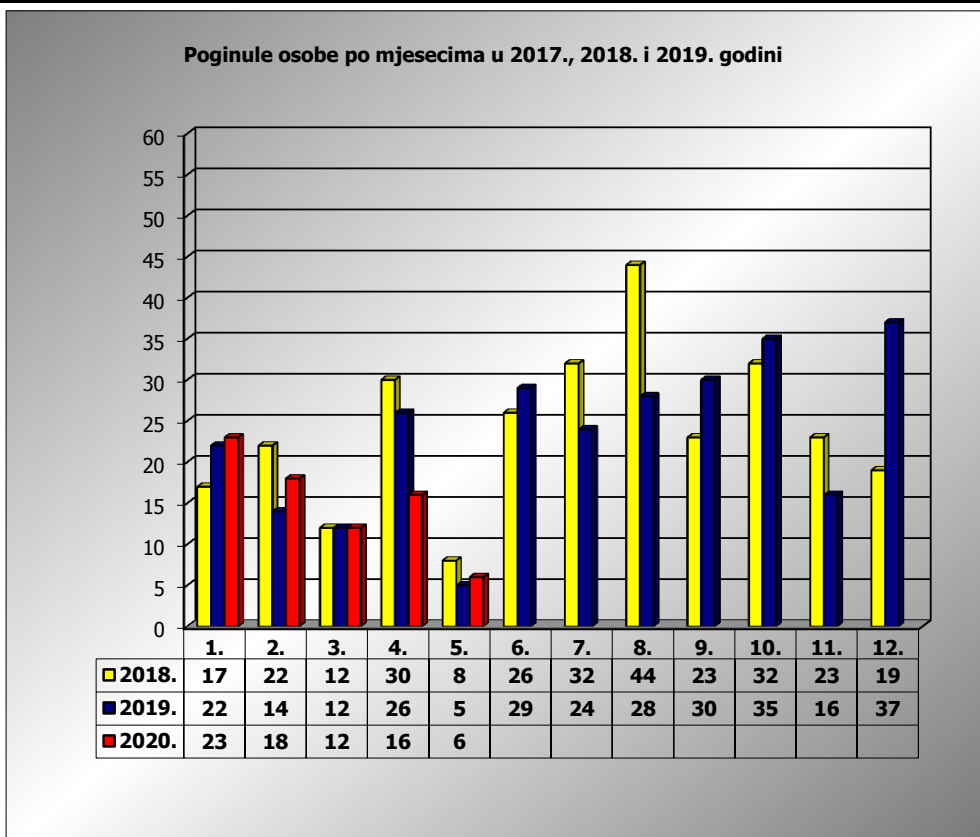

**PRIKAZ POGINULIH OSOBA U PROMETNIM NESREĆAMA U 2020. GODINI U REPUBLICI HRVATSKOJ PO MJESECIMA**  
(usporedba s 2017. i 2018. godinom)

mjesec	poginuli			2020./2018.		2020./2019.	
	2018. g.	2019. g.	2020. g.				
siječanj	17	22	23	35,3%	6	4,5%	1
veljača	22	14	18	-18,2%	-4	28,6%	4
ožujak	12	12	12	0,0%	0	0,0%	0
travanj	30	26	16	-46,7%	-14	-38,5%	-10
svibanj	8	5	6	-25,0%	-2	20,0%	1
lipanj	26	29					
srpanj	32	24					
kolovoz	44	28					
rujan	23	30					
listopad	32	35					
studeni	23	16					
prosinac	19	37					
<b>I-III</b>	<b>51</b>	<b>48</b>	<b>53</b>	<b>3,9%</b>	<b>2</b>	<b>10,4%</b>	<b>5</b>
<b>I-IV</b>	<b>81</b>	<b>74</b>	<b>69</b>	<b>-14,8%</b>	<b>-12</b>	<b>-6,8%</b>	<b>-5</b>
<b>I-V</b>	<b>89</b>	<b>79</b>	<b>75</b>	<b>-15,7%</b>	<b>-14</b>	<b>-5,1%</b>	<b>-4</b>

IV. mjesec - podaci s danom 06.05.2018., 2019. i 2020.