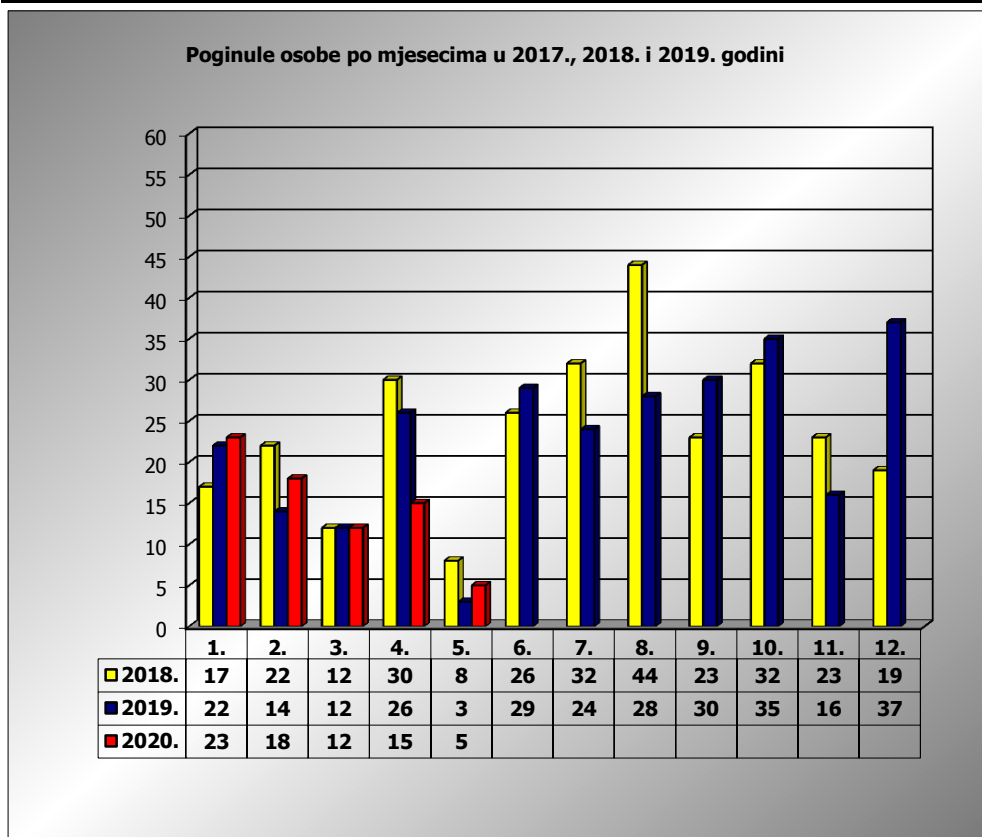

PRIKAZ POGINULIH OSOBA U PROMETNIM NESREĆAMA U 2020. GODINI U REPUBLICI HRVATSKOJ PO MJESECIMA
(usporedba s 2017. i 2018. godinom)

mjesec	poginuli			2020./2018.		2020./2019.	
	2018. g.	2019. g.	2020. g.				
siječanj	17	22	23	35,3%	6	4,5%	1
veljača	22	14	18	-18,2%	-4	28,6%	4
ožujak	12	12	12	0,0%	0	0,0%	0
travanj	30	26	15	-50,0%	-15	-42,3%	-11
svibanj	8	3	5	-37,5%	-3	66,7%	2
lipanj	26	29					
srpanj	32	24					
kolovoz	44	28					
rujan	23	30					
listopad	32	35					
studeni	23	16					
prosinac	19	37					
I-III	51	48	53	3,9%	2	10,4%	5
I-IV	81	74	68	-16,0%	-13	-8,1%	-6
I-V	89	77	73	-18,0%	-16	-5,2%	-4

IV. mjesec - podaci s danom 05.05.2018., 2019. i 2020.