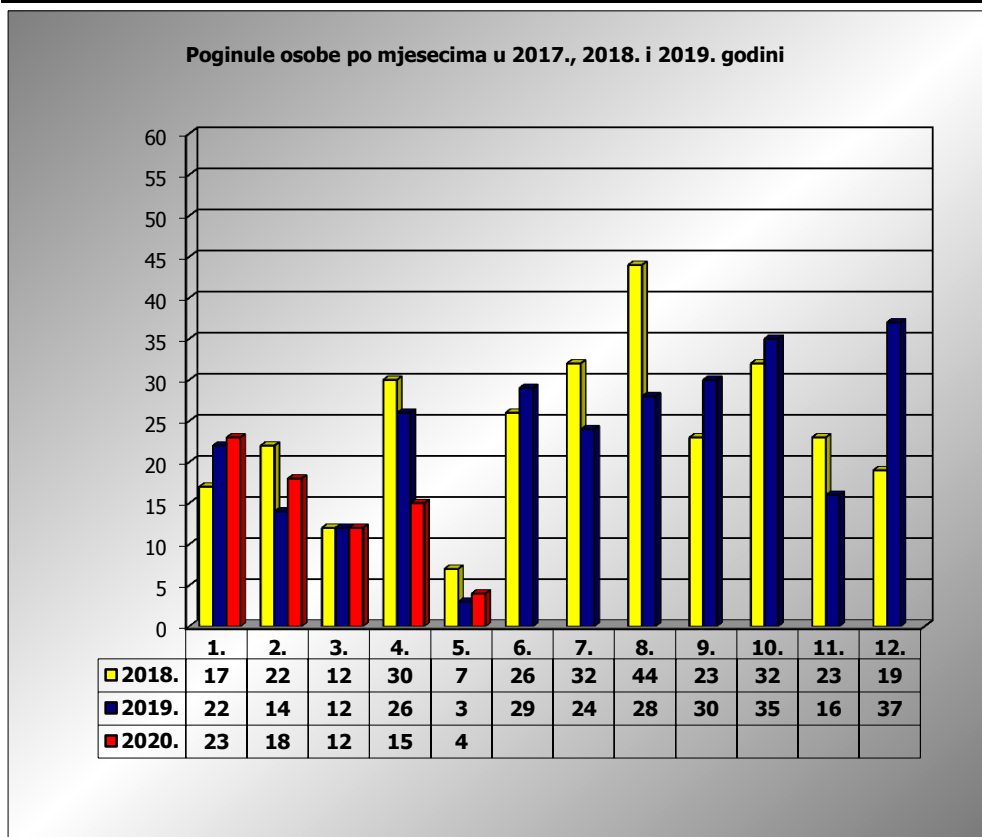

**PRIKAZ POGINULIH OSOBA U PROMETNIM NESREĆAMA U 2020.
GODINI U REPUBLICI HRVATSKOJ PO MJESECIMA
(usporedba s 2017. i 2018. godinom)**

mjesec	poginuli			2020./2018.		2020./2019.	
	2018. g.	2019. g.	2020. g.				
siječanj	17	22	23	35,3%	6	4,5%	1
veljača	22	14	18	-18,2%	-4	28,6%	4
ožujak	12	12	12	0,0%	0	0,0%	0
travanj	30	26	15	-50,0%	-15	-42,3%	-11
svibanj	7	3	4	-42,9%	-3	33,3%	1
lipanj	26	29					
srpanj	32	24					
kolovoz	44	28					
rujan	23	30					
listopad	32	35					
studeni	23	16					
prosinac	19	37					
I-III	51	48	53	3,9%	2	10,4%	5
I-IV	81	74	68	-16,0%	-13	-8,1%	-6
I-V	88	77	72	-18,2%	-16	-6,5%	-5

IV. mjesec - podaci s danom 04.05.2018., 2019. i 2020.