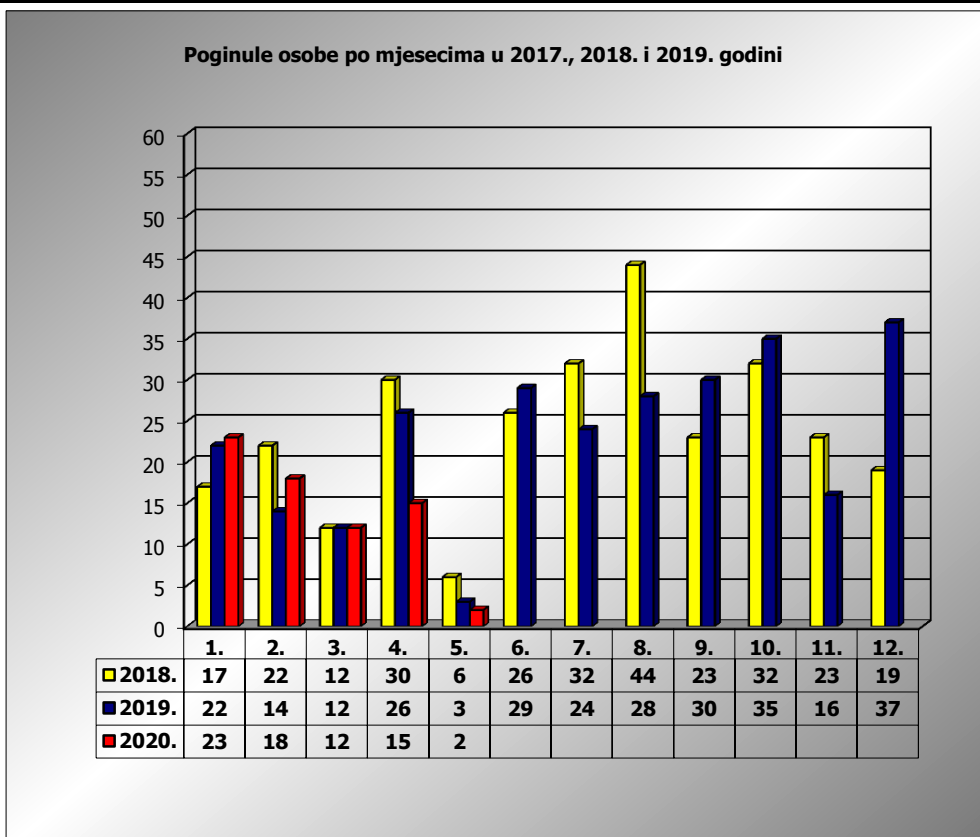

PRIKAZ POGINULIH OSOBA U PROMETNIM NESREĆAMA U 2020. GODINI U REPUBLICI HRVATSKOJ PO MJESECIMA
(usporedba s 2017. i 2018. godinom)

mjesec	poginuli			2020./2018.		2020./2019.	
	2018. g.	2019. g.	2020. g.				
siječanj	17	22	23	35,3%	6	4,5%	1
veljača	22	14	18	-18,2%	-4	28,6%	4
ožujak	12	12	12	0,0%	0	0,0%	0
travanj	30	26	15	-50,0%	-15	-42,3%	-11
svibanj	6	3	2	-66,7%	-4	-33,3%	-1
lipanj	26	29					
srpanj	32	24					
kolovoz	44	28					
rujan	23	30					
listopad	32	35					
studeni	23	16					
prosinac	19	37					
I-III	51	48	53	3,9%	2	10,4%	5
I-IV	81	74	68	-16,0%	-13	-8,1%	-6
I-V	87	77	70	-19,5%	-17	-9,1%	-7

IV. mjesec - podaci s danom 03.05.2018., 2019. i 2020.