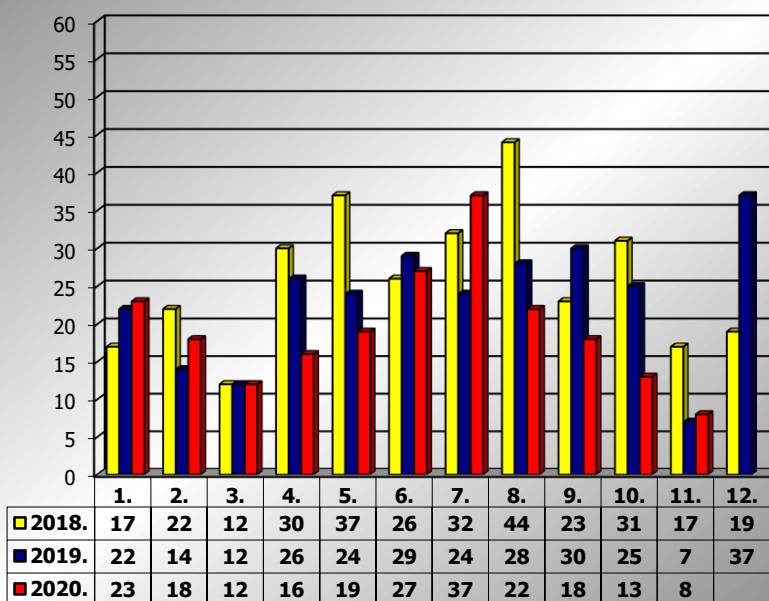

**PRIKAZ POGINULIH OSOBA U PROMETNIM NESREĆAMA U 2020.
GODINI U REPUBLICI HRVATSKOJ PO MJESECIMA
(usporedba s 2018. i 2019. godinom)**

mjesec	poginuli			2020./2018.		2020./2019.	
	2018. g.	2019. g.	2020. g.				
siječanj	17	22	23	35,3%	6	4,5%	1
veljača	22	14	18	-18,2%	-4	28,6%	4
ožujak	12	12	12	0,0%	0	0,0%	0
travanj	30	26	16	-46,7%	-14	-38,5%	-10
svibanj	37	24	19	-48,6%	-18	-20,8%	-5
lipanj	26	29	27	3,8%	1	-6,9%	-2
srpanj	32	24	37	15,6%	5	54,2%	13
kolovoz	44	28	22	-50,0%	-22	-21,4%	-6
rujan	23	30	18	-21,7%	-5	-40,0%	-12
listopad	32	35	13	-59,4%	-19	-62,9%	-22
studen	17	7	8	-52,9%	-9	14,3%	1
prosinac	19	37					
I-III	51	48	53	3,9%	2	10,4%	5
I-VI	144	127	115	-20,1%	-29	-9,4%	-12
I-IX	243	209	192	-21,0%	-51	-8,1%	-17
I-X	275	244	205	-25,5%	-70	-16,0%	-39
I-XI	292	251	213	-27,1%	-79	-15,1%	-38

Poginule osobe po mjesecima u 2018., 2019. i 2020. godini

XI. mjesec - podaci s danom 19.11.2018., 2019. i 2020.