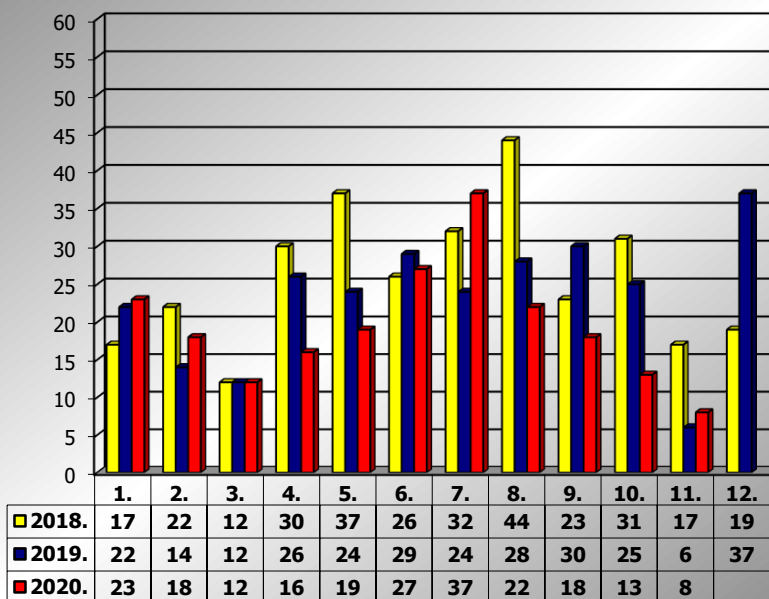

**PRIKAZ POGINULIH OSOBA U PROMETNIM NESREĆAMA U 2020.  
GODINI U REPUBLICI HRVATSKOJ PO MJESECIMA  
(usporedba s 2018. i 2019. godinom)**

mjesec	poginuli			2020./2018.		2020./2019.	
	2018. g.	2019. g.	2020. g.				
siječanj	17	22	23	35,3%	6	4,5%	1
veljača	22	14	18	-18,2%	-4	28,6%	4
ožujak	12	12	12	0,0%	0	0,0%	0
travanj	30	26	16	-46,7%	-14	-38,5%	-10
svibanj	37	24	19	-48,6%	-18	-20,8%	-5
lipanj	26	29	27	3,8%	1	-6,9%	-2
srpanj	32	24	37	15,6%	5	54,2%	13
kolovoz	44	28	22	-50,0%	-22	-21,4%	-6
rujan	23	30	18	-21,7%	-5	-40,0%	-12
listopad	32	35	13	-59,4%	-19	-62,9%	-22
studen	17	6	8	-52,9%	-9	33,3%	2
prosinac	19	37					
<b>I-III</b>	<b>51</b>	<b>48</b>	<b>53</b>	<b>3,9%</b>	<b>2</b>	<b>10,4%</b>	<b>5</b>
<b>I-VI</b>	<b>144</b>	<b>127</b>	<b>115</b>	<b>-20,1%</b>	<b>-29</b>	<b>-9,4%</b>	<b>-12</b>
<b>I-IX</b>	<b>243</b>	<b>209</b>	<b>192</b>	<b>-21,0%</b>	<b>-51</b>	<b>-8,1%</b>	<b>-17</b>
<b>I-X</b>	<b>275</b>	<b>244</b>	<b>205</b>	<b>-25,5%</b>	<b>-70</b>	<b>-16,0%</b>	<b>-39</b>
<b>I-XI</b>	<b>292</b>	<b>250</b>	<b>213</b>	<b>-27,1%</b>	<b>-79</b>	<b>-14,8%</b>	<b>-37</b>

Poginule osobe po mjesecima u 2018., 2019. i 2020. godini

XI. mjesec - podaci s danom 18.11.2018., 2019. i 2020.