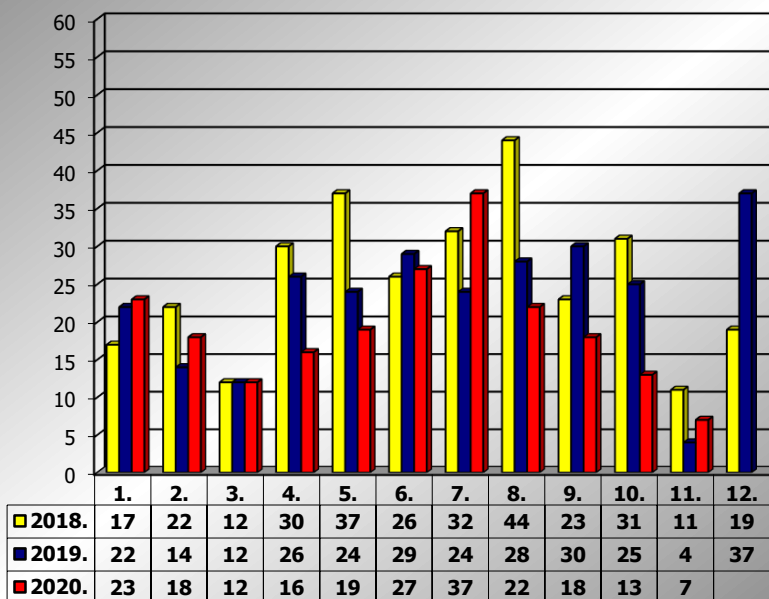

**PRIKAZ POGINULIH OSOBA U PROMETNIM NESREĆAMA U 2020. GODINI U REPUBLICI HRVATSKOJ PO MJESECIMA**  
(usporedba s 2018. i 2019. godinom)

mjesec	poginuli			2020./2018.		2020./2019.	
	2018. g.	2019. g.	2020. g.				
siječanj	17	22	23	35,3%	6	4,5%	1
veljača	22	14	18	-18,2%	-4	28,6%	4
ožujak	12	12	12	0,0%	0	0,0%	0
travanj	30	26	16	-46,7%	-14	-38,5%	-10
svibanj	37	24	19	-48,6%	-18	-20,8%	-5
lipanj	26	29	27	3,8%	1	-6,9%	-2
srpanj	32	24	37	15,6%	5	54,2%	13
kolovoz	44	28	22	-50,0%	-22	-21,4%	-6
rujan	23	30	18	-21,7%	-5	-40,0%	-12
listopad	32	35	13	-59,4%	-19	-62,9%	-22
studen	11	4	7	-36,4%	-4	75,0%	3
prosinac	19	37					
<b>I-III</b>	<b>51</b>	<b>48</b>	<b>53</b>	<b>3,9%</b>	<b>2</b>	<b>10,4%</b>	<b>5</b>
<b>I-VI</b>	<b>144</b>	<b>127</b>	<b>115</b>	<b>-20,1%</b>	<b>-29</b>	<b>-9,4%</b>	<b>-12</b>
<b>I-IX</b>	<b>243</b>	<b>209</b>	<b>192</b>	<b>-21,0%</b>	<b>-51</b>	<b>-8,1%</b>	<b>-17</b>
<b>I-X</b>	<b>275</b>	<b>244</b>	<b>205</b>	<b>-25,5%</b>	<b>-70</b>	<b>-16,0%</b>	<b>-39</b>
<b>I-XI</b>	<b>286</b>	<b>248</b>	<b>212</b>	<b>-25,9%</b>	<b>-74</b>	<b>-14,5%</b>	<b>-36</b>

Poginule osobe po mjesecima u 2018., 2019. i 2020. godini

XI. mjesec - podaci s danom 15.11.2018., 2019. i 2020.