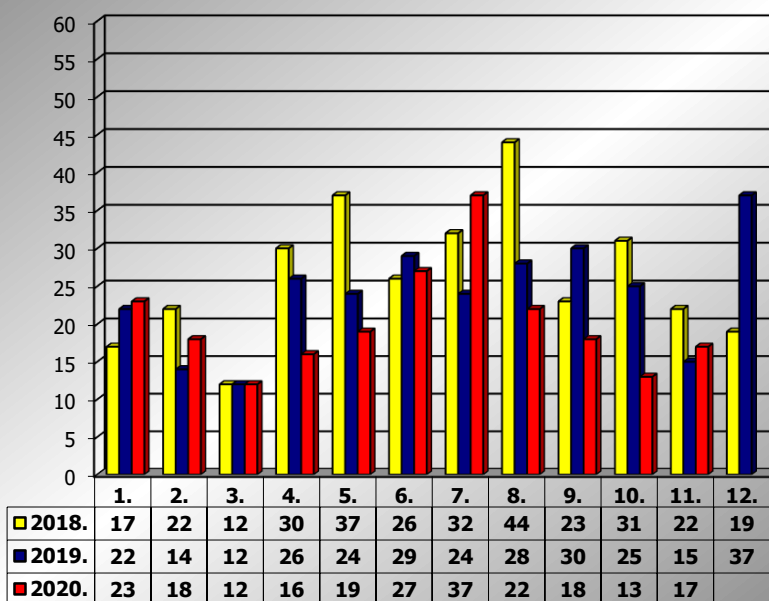

**PRIKAZ POGINULIH OSOBA U PROMETNIM NESREĆAMA U 2020.
GODINI U REPUBLICI HRVATSKOJ PO MJESECIMA
(usporedba s 2018. i 2019. godinom)**

mjesec	poginuli			2020./2018.		2020./2019.	
	2018. g.	2019. g.	2020. g.				
siječanj	17	22	23	35,3%	6	4,5%	1
veljača	22	14	18	-18,2%	-4	28,6%	4
ožujak	12	12	12	0,0%	0	0,0%	0
travanj	30	26	16	-46,7%	-14	-38,5%	-10
svibanj	37	24	19	-48,6%	-18	-20,8%	-5
lipanj	26	29	27	3,8%	1	-6,9%	-2
srpanj	32	24	37	15,6%	5	54,2%	13
kolovoz	44	28	22	-50,0%	-22	-21,4%	-6
rujan	23	30	18	-21,7%	-5	-40,0%	-12
listopad	32	35	13	-59,4%	-19	-62,9%	-22
studen	22	15	17	-22,7%	-5	13,3%	2
prosinac	19	37					
I-III	51	48	53	3,9%	2	10,4%	5
I-VI	144	127	115	-20,1%	-29	-9,4%	-12
I-IX	243	209	192	-21,0%	-51	-8,1%	-17
I-X	275	244	205	-25,5%	-70	-16,0%	-39
I-XI	297	259	222	-25,3%	-75	-14,3%	-37

Poginule osobe po mjesecima u 2018., 2019. i 2020. godini

XI. mjesec - podaci s danom 29.11.2018., 2019. i 2020.