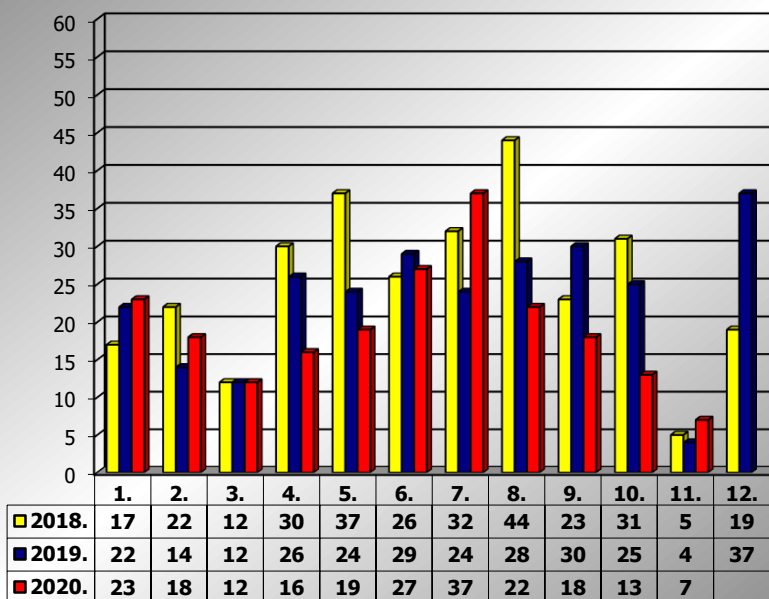

**PRIKAZ POGINULIH OSOBA U PROMETNIM NESREĆAMA U 2020.
GODINI U REPUBLICI HRVATSKOJ PO MJESECIMA
(usporedba s 2018. i 2019. godinom)**

mjesec	poginuli			2020./2018.		2020./2019.	
	2018. g.	2019. g.	2020. g.				
siječanj	17	22	23	35,3%	6	4,5%	1
veljača	22	14	18	-18,2%	-4	28,6%	4
ožujak	12	12	12	0,0%	0	0,0%	0
travanj	30	26	16	-46,7%	-14	-38,5%	-10
svibanj	37	24	19	-48,6%	-18	-20,8%	-5
lipanj	26	29	27	3,8%	1	-6,9%	-2
srpanj	32	24	37	15,6%	5	54,2%	13
kolovoz	44	28	22	-50,0%	-22	-21,4%	-6
rujan	23	30	18	-21,7%	-5	-40,0%	-12
listopad	32	35	13	-59,4%	-19	-62,9%	-22
studen	5	4	7	40,0%	2	75,0%	3
prosinac	19	37					
I-III	51	48	53	3,9%	2	10,4%	5
I-VI	144	127	115	-20,1%	-29	-9,4%	-12
I-IX	243	209	192	-21,0%	-51	-8,1%	-17
I-X	275	244	205	-25,5%	-70	-16,0%	-39
I-XI	280	248	212	-24,3%	-68	-14,5%	-36

Poginule osobe po mjesecima u 2018., 2019. i 2020. godini

XI. mjesec - podaci s danom 11.11.2018., 2019. i 2020.