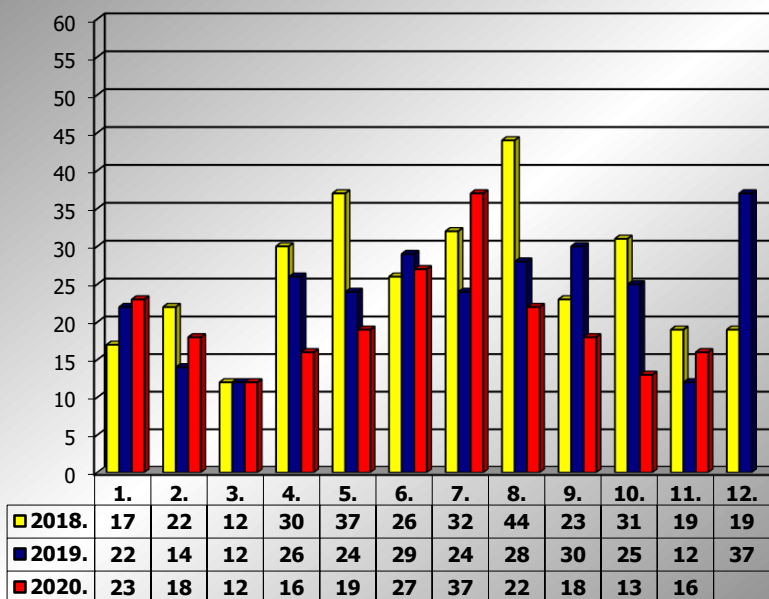

**PRIKAZ POGINULIH OSOBA U PROMETNIM NESREĆAMA U 2020.  
GODINI U REPUBLICI HRVATSKOJ PO MJESECIMA  
(usporedba s 2018. i 2019. godinom)**

mjesec	poginuli			2020./2018.		2020./2019.	
	2018. g.	2019. g.	2020. g.				
siječanj	17	22	23	35,3%	6	4,5%	1
veljača	22	14	18	-18,2%	-4	28,6%	4
ožujak	12	12	12	0,0%	0	0,0%	0
travanj	30	26	16	-46,7%	-14	-38,5%	-10
svibanj	37	24	19	-48,6%	-18	-20,8%	-5
lipanj	26	29	27	3,8%	1	-6,9%	-2
srpanj	32	24	37	15,6%	5	54,2%	13
kolovoz	44	28	22	-50,0%	-22	-21,4%	-6
rujan	23	30	18	-21,7%	-5	-40,0%	-12
listopad	32	35	13	-59,4%	-19	-62,9%	-22
studen	19	12	16	-15,8%	-3	33,3%	4
prosinac	19	37					
<b>I-III</b>	<b>51</b>	<b>48</b>	<b>53</b>	<b>3,9%</b>	<b>2</b>	<b>10,4%</b>	<b>5</b>
<b>I-VI</b>	<b>144</b>	<b>127</b>	<b>115</b>	<b>-20,1%</b>	<b>-29</b>	<b>-9,4%</b>	<b>-12</b>
<b>I-IX</b>	<b>243</b>	<b>209</b>	<b>192</b>	<b>-21,0%</b>	<b>-51</b>	<b>-8,1%</b>	<b>-17</b>
<b>I-X</b>	<b>275</b>	<b>244</b>	<b>205</b>	<b>-25,5%</b>	<b>-70</b>	<b>-16,0%</b>	<b>-39</b>
<b>I-XI</b>	<b>294</b>	<b>256</b>	<b>221</b>	<b>-24,8%</b>	<b>-73</b>	<b>-13,7%</b>	<b>-35</b>

Poginule osobe po mjesecima u 2018., 2019. i 2020. godini

XI. mjesec - podaci s danom 26.11.2018., 2019. i 2020.