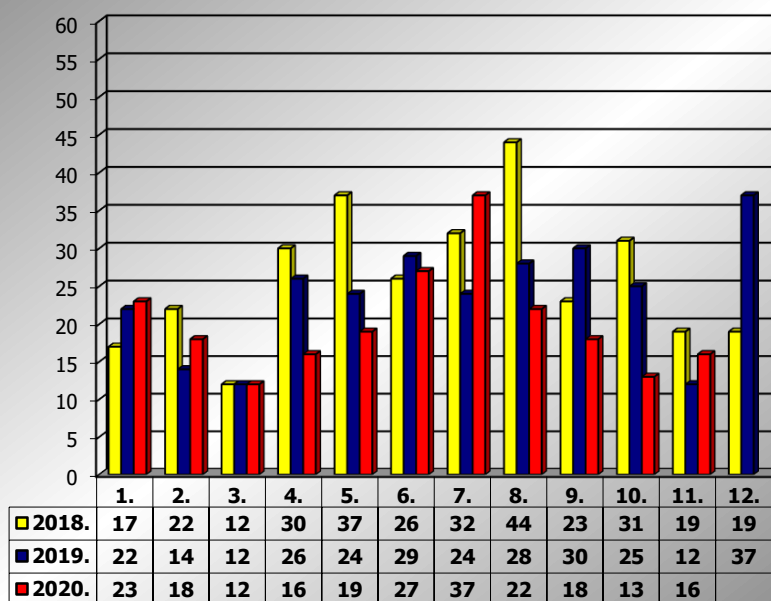

**PRIKAZ POGINULIH OSOBA U PROMETNIM NESREĆAMA U 2020.
GODINI U REPUBLICI HRVATSKOJ PO MJESECIMA
(usporedba s 2018. i 2019. godinom)**

mjesec	poginuli			2020./2018.		2020./2019.	
	2018. g.	2019. g.	2020. g.				
siječanj	17	22	23	35,3%	6	4,5%	1
veljača	22	14	18	-18,2%	-4	28,6%	4
ožujak	12	12	12	0,0%	0	0,0%	0
travanj	30	26	16	-46,7%	-14	-38,5%	-10
svibanj	37	24	19	-48,6%	-18	-20,8%	-5
lipanj	26	29	27	3,8%	1	-6,9%	-2
srpanj	32	24	37	15,6%	5	54,2%	13
kolovoz	44	28	22	-50,0%	-22	-21,4%	-6
rujan	23	30	18	-21,7%	-5	-40,0%	-12
listopad	32	35	13	-59,4%	-19	-62,9%	-22
studen	19	12	16	-15,8%	-3	33,3%	4
prosinac	19	37					
I-III	51	48	53	3,9%	2	10,4%	5
I-VI	144	127	115	-20,1%	-29	-9,4%	-12
I-IX	243	209	192	-21,0%	-51	-8,1%	-17
I-X	275	244	205	-25,5%	-70	-16,0%	-39
I-XI	294	256	221	-24,8%	-73	-13,7%	-35

Poginule osobe po mjesecima u 2018., 2019. i 2020. godini

XI. mjesec - podaci s danom 25.11.2018., 2019. i 2020.