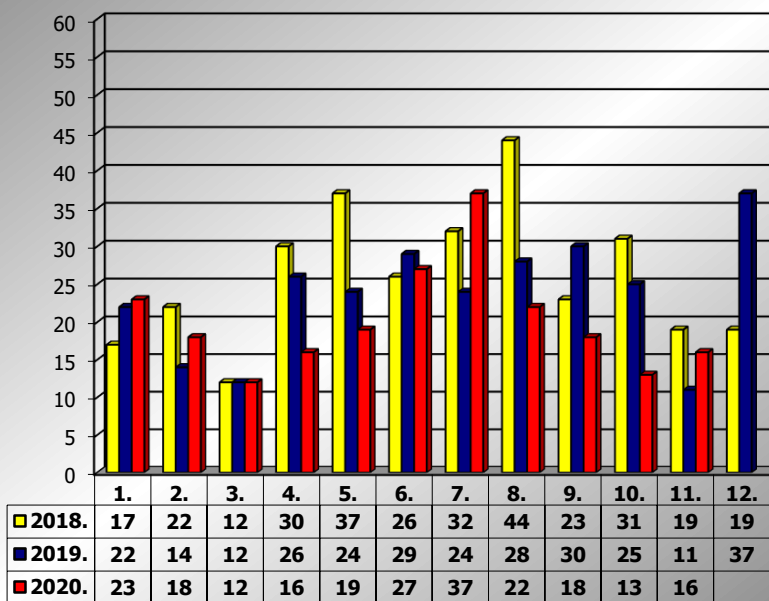

**PRIKAZ POGINULIH OSOBA U PROMETNIM NESREĆAMA U 2020.
GODINI U REPUBLICI HRVATSKOJ PO MJESECIMA
(usporedba s 2018. i 2019. godinom)**

mjesec	poginuli			2020./2018.		2020./2019.	
	2018. g.	2019. g.	2020. g.				
siječanj	17	22	23	35,3%	6	4,5%	1
veljača	22	14	18	-18,2%	-4	28,6%	4
ožujak	12	12	12	0,0%	0	0,0%	0
travanj	30	26	16	-46,7%	-14	-38,5%	-10
svibanj	37	24	19	-48,6%	-18	-20,8%	-5
lipanj	26	29	27	3,8%	1	-6,9%	-2
srpanj	32	24	37	15,6%	5	54,2%	13
kolovoz	44	28	22	-50,0%	-22	-21,4%	-6
rujan	23	30	18	-21,7%	-5	-40,0%	-12
listopad	32	35	13	-59,4%	-19	-62,9%	-22
studen	19	11	16	-15,8%	-3	45,5%	5
prosinac	19	37					
I-III	51	48	53	3,9%	2	10,4%	5
I-VI	144	127	115	-20,1%	-29	-9,4%	-12
I-IX	243	209	192	-21,0%	-51	-8,1%	-17
I-X	275	244	205	-25,5%	-70	-16,0%	-39
I-XI	294	255	221	-24,8%	-73	-13,3%	-34

Poginule osobe po mjesecima u 2018., 2019. i 2020. godini

XI. mjesec - podaci s danom 24.11.2018., 2019. i 2020.