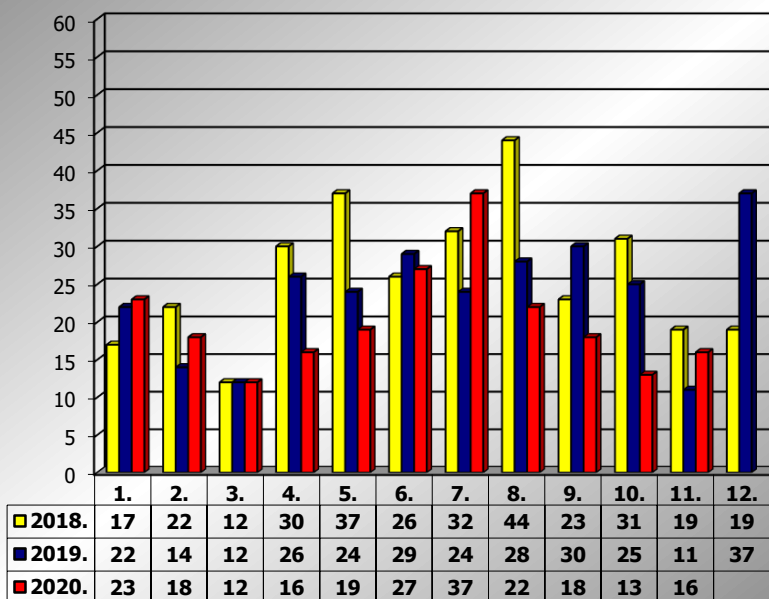

**PRIKAZ POGINULIH OSOBA U PROMETNIM NESREĆAMA U 2020.
GODINI U REPUBLICI HRVATSKOJ PO MJESECIMA
(usporedba s 2018. i 2019. godinom)**

mjesec	poginuli			2020./2018.		2020./2019.	
	2018. g.	2019. g.	2020. g.				
siječanj	17	22	23	35,3%	6	4,5%	1
veljača	22	14	18	-18,2%	-4	28,6%	4
ožujak	12	12	12	0,0%	0	0,0%	0
travanj	30	26	16	-46,7%	-14	-38,5%	-10
svibanj	37	24	19	-48,6%	-18	-20,8%	-5
lipanj	26	29	27	3,8%	1	-6,9%	-2
srpanj	32	24	37	15,6%	5	54,2%	13
kolovoz	44	28	22	-50,0%	-22	-21,4%	-6
rujan	23	30	18	-21,7%	-5	-40,0%	-12
listopad	32	35	13	-59,4%	-19	-62,9%	-22
studen	19	11	16	-15,8%	-3	45,5%	5
prosinac	19	37					
I-III	51	48	53	3,9%	2	10,4%	5
I-VI	144	127	115	-20,1%	-29	-9,4%	-12
I-IX	243	209	192	-21,0%	-51	-8,1%	-17
I-X	275	244	205	-25,5%	-70	-16,0%	-39
I-XI	294	255	221	-24,8%	-73	-13,3%	-34

Poginule osobe po mjesecima u 2018., 2019. i 2020. godini

XI. mjesec - podaci s danom 23.11.2018., 2019. i 2020.