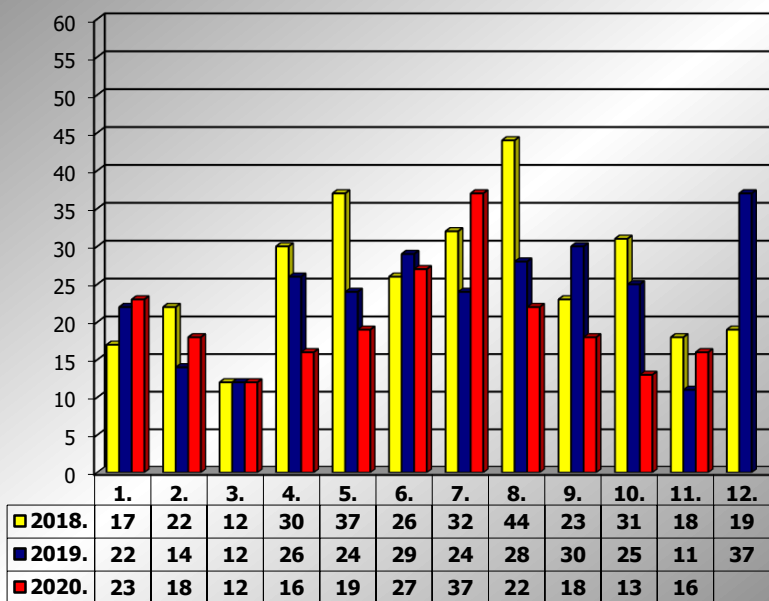

**PRIKAZ POGINULIH OSOBA U PROMETNIM NESREĆAMA U 2020.  
GODINI U REPUBLICI HRVATSKOJ PO MJESECIMA  
(usporedba s 2018. i 2019. godinom)**

mjesec	poginuli			2020./2018.		2020./2019.	
	2018. g.	2019. g.	2020. g.				
siječanj	17	22	23	35,3%	6	4,5%	1
veljača	22	14	18	-18,2%	-4	28,6%	4
ožujak	12	12	12	0,0%	0	0,0%	0
travanj	30	26	16	-46,7%	-14	-38,5%	-10
svibanj	37	24	19	-48,6%	-18	-20,8%	-5
lipanj	26	29	27	3,8%	1	-6,9%	-2
srpanj	32	24	37	15,6%	5	54,2%	13
kolovoz	44	28	22	-50,0%	-22	-21,4%	-6
rujan	23	30	18	-21,7%	-5	-40,0%	-12
listopad	32	35	13	-59,4%	-19	-62,9%	-22
studen	18	11	16	-11,1%	-2	45,5%	5
prosinac	19	37					
<b>I-III</b>	<b>51</b>	<b>48</b>	<b>53</b>	<b>3,9%</b>	<b>2</b>	<b>10,4%</b>	<b>5</b>
<b>I-VI</b>	<b>144</b>	<b>127</b>	<b>115</b>	<b>-20,1%</b>	<b>-29</b>	<b>-9,4%</b>	<b>-12</b>
<b>I-IX</b>	<b>243</b>	<b>209</b>	<b>192</b>	<b>-21,0%</b>	<b>-51</b>	<b>-8,1%</b>	<b>-17</b>
<b>I-X</b>	<b>275</b>	<b>244</b>	<b>205</b>	<b>-25,5%</b>	<b>-70</b>	<b>-16,0%</b>	<b>-39</b>
<b>I-XI</b>	<b>293</b>	<b>255</b>	<b>221</b>	<b>-24,6%</b>	<b>-72</b>	<b>-13,3%</b>	<b>-34</b>

Poginule osobe po mjesecima u 2018., 2019. i 2020. godini

XI. mjesec - podaci s danom 22.11.2018., 2019. i 2020.