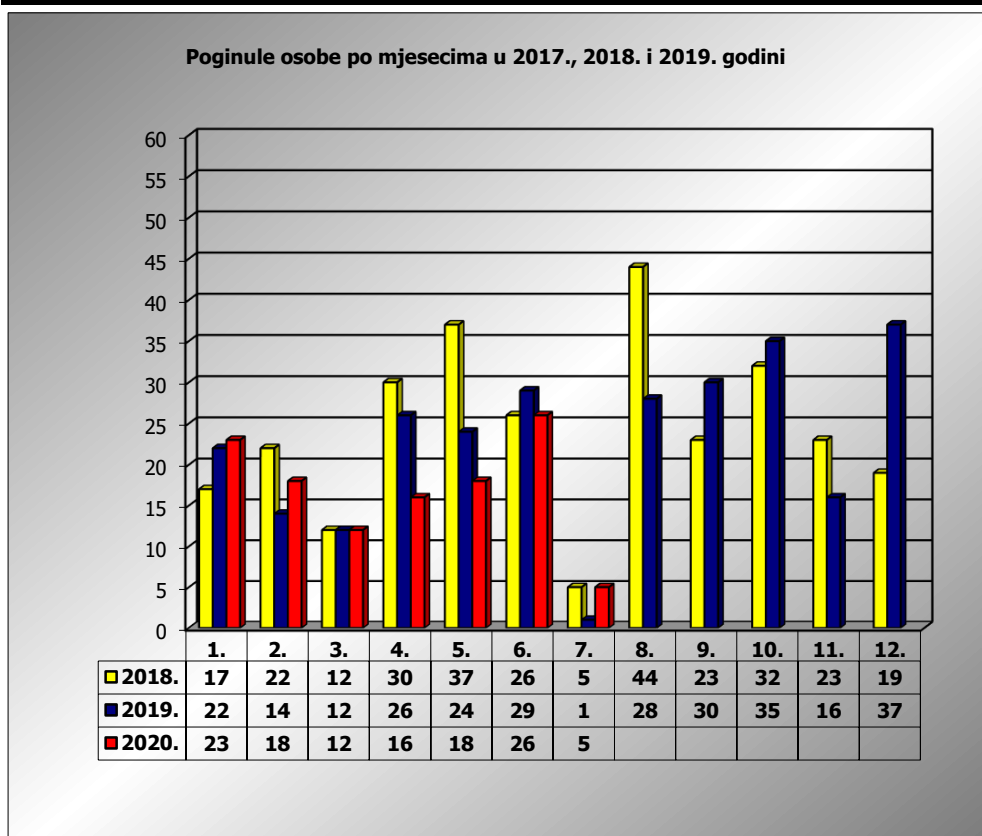

PRIKAZ POGINULIH OSOBA U PROMETNIM NESREĆAMA U 2020. GODINI U REPUBLICI HRVATSKOJ PO MJESECIMA
(usporedba s 2017. i 2018. godinom)

mjesec	poginuli			2020./2018.		2020./2019.	
	2018. g.	2019. g.	2020. g.				
siječanj	17	22	23	35,3%	6	4,5%	1
veljača	22	14	18	-18,2%	-4	28,6%	4
ožujak	12	12	12	0,0%	0	0,0%	0
travanj	30	26	16	-46,7%	-14	-38,5%	-10
svibanj	37	24	18	-51,4%	-19	-25,0%	-6
lipanj	26	29	26	0,0%	0	-10,3%	-3
srpanj	5	1	5	0,0%	0	400,0%	4
kolovoz	44	28					
rujan	23	30					
listopad	32	35					
studeni	23	16					
prosinac	19	37					
I-III	51	48	53	3,9%	2	10,4%	5
I-VI	144	127	113	-21,5%	-31	-11,0%	-14
I-VII	149	128	118	-20,8%	-31	-7,8%	-10

VII. mjesec - podaci s danom 05.07.2018., 2019. i 2020.