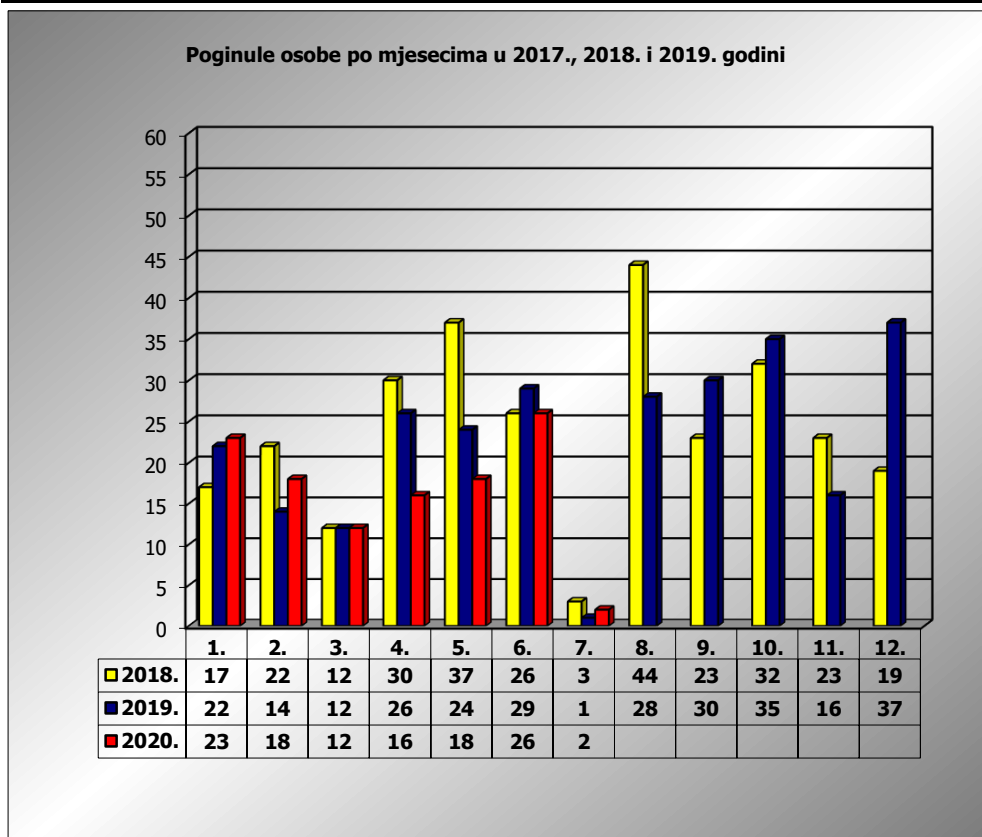

PRIKAZ POGINULIH OSOBA U PROMETNIM NESREĆAMA U 2020. GODINI U REPUBLICI HRVATSKOJ PO MJESECIMA
(usporedba s 2017. i 2018. godinom)

mjesec	poginuli			2020./2018.		2020./2019.	
	2018. g.	2019. g.	2020. g.				
siječanj	17	22	23	35,3%	6	4,5%	1
veljača	22	14	18	-18,2%	-4	28,6%	4
ožujak	12	12	12	0,0%	0	0,0%	0
travanj	30	26	16	-46,7%	-14	-38,5%	-10
svibanj	37	24	18	-51,4%	-19	-25,0%	-6
lipanj	26	29	26	0,0%	0	-10,3%	-3
srpanj	3	1	2	-33,3%	-1	100,0%	1
kolovoz	44	28					
rujan	23	30					
listopad	32	35					
studeni	23	16					
prosinac	19	37					
I-III	51	48	53	3,9%	2	10,4%	5
I-VI	144	127	113	-21,5%	-31	-11,0%	-14
I-VII	147	128	115	-21,8%	-32	-10,2%	-13

VII. mjesec - podaci s danom 02.07.2018., 2019. i 2020.