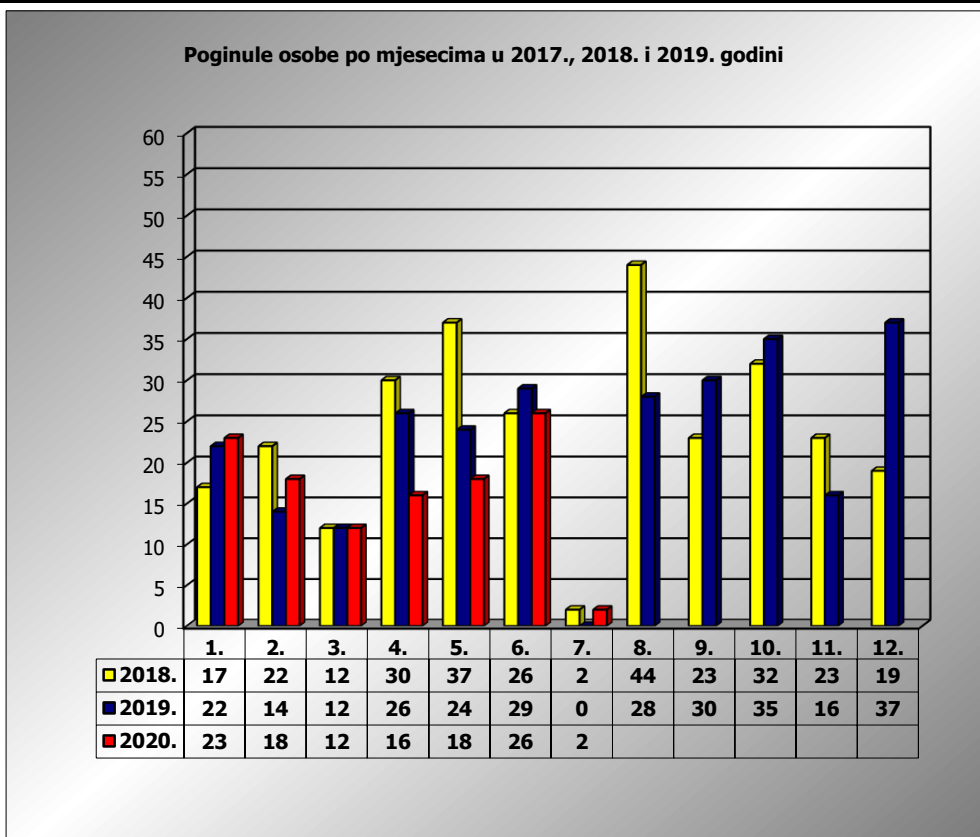

**PRIKAZ POGINULIH OSOBA U PROMETNIM NESREĆAMA U 2020. GODINI U REPUBLICI HRVATSKOJ PO MJESECIMA**  
(usporedba s 2017. i 2018. godinom)

mjesec	poginuli			2020./2018.		2020./2019.	
	2018. g.	2019. g.	2020. g.				
siječanj	17	22	23	35,3%	6	4,5%	1
veljača	22	14	18	-18,2%	-4	28,6%	4
ožujak	12	12	12	0,0%	0	0,0%	0
travanj	30	26	16	-46,7%	-14	-38,5%	-10
svibanj	37	24	18	-51,4%	-19	-25,0%	-6
lipanj	26	29	26	0,0%	0	-10,3%	-3
srpanj	2	0	2	0,0%	0	#DIJ/0!	2
kolovoz	44	28					
rujan	23	30					
listopad	32	35					
studeni	23	16					
prosinac	19	37					
<b>I-III</b>	<b>51</b>	<b>48</b>	<b>53</b>	<b>3,9%</b>	<b>2</b>	<b>10,4%</b>	<b>5</b>
<b>I-VI</b>	<b>144</b>	<b>127</b>	<b>113</b>	<b>-21,5%</b>	<b>-31</b>	<b>-11,0%</b>	<b>-14</b>
<b>I-VII</b>	<b>146</b>	<b>127</b>	<b>115</b>	<b>-21,2%</b>	<b>-31</b>	<b>-9,4%</b>	<b>-12</b>

VII. mjesec - podaci s danom 01.07.2018., 2019. i 2020.