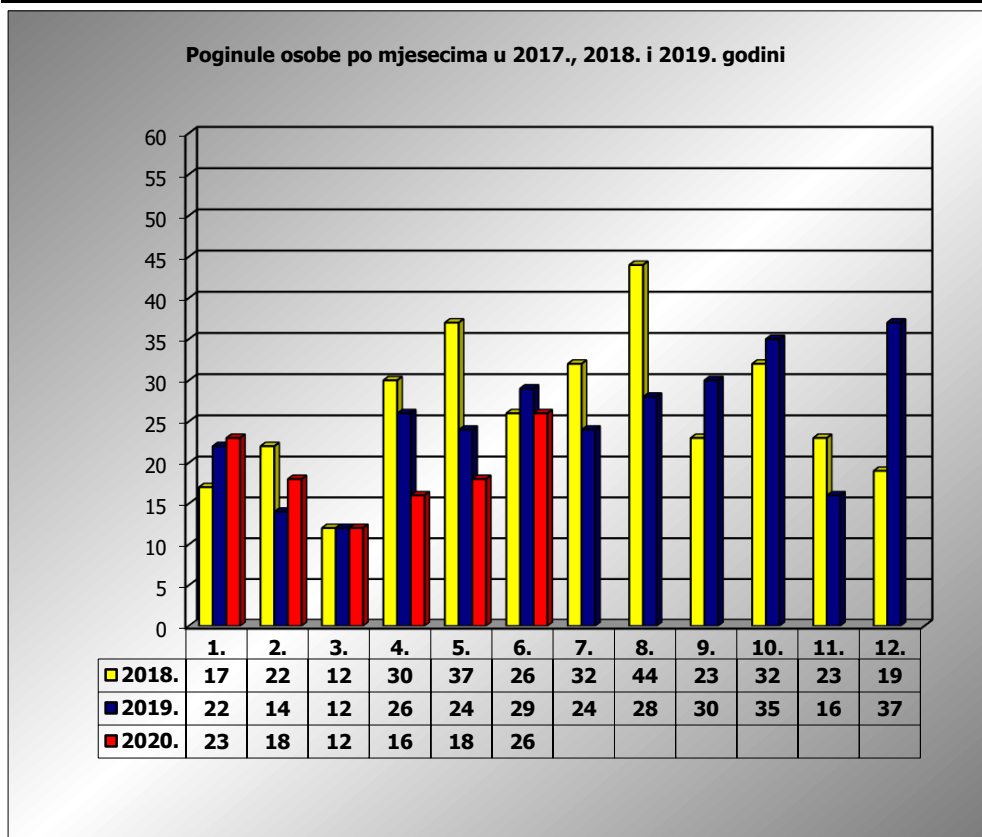

**PRIKAZ POGINULIH OSOBA U PROMETNIM NESREĆAMA U 2020. GODINI U REPUBLICI HRVATSKOJ PO MJESECIMA**  
(usporedba s 2017. i 2018. godinom)

mjesec	poginuli			2020./2018.		2020./2019.	
	2018. g.	2019. g.	2020. g.				
siječanj	17	22	23	35,3%	6	4,5%	1
veljača	22	14	18	-18,2%	-4	28,6%	4
ožujak	12	12	12	0,0%	0	0,0%	0
travanj	30	26	16	-46,7%	-14	-38,5%	-10
svibanj	37	24	18	-51,4%	-19	-25,0%	-6
lipanj	26	29	26	0,0%	0	-10,3%	-3
srpanj	32	24					
kolovoz	44	28					
rujan	23	30					
listopad	32	35					
studeni	23	16					
prosinac	19	37					
<b>I-III</b>	<b>51</b>	<b>48</b>	<b>53</b>	<b>3,9%</b>	<b>2</b>	<b>10,4%</b>	<b>5</b>
<b>I-V</b>	<b>118</b>	<b>98</b>	<b>87</b>	<b>-26,3%</b>	<b>-31</b>	<b>-11,2%</b>	<b>-11</b>
<b>I-VI</b>	<b>144</b>	<b>127</b>	<b>113</b>	<b>-21,5%</b>	<b>-31</b>	<b>-11,0%</b>	<b>-14</b>

VI. mjesec - podaci s danom 30.06.2018., 2019. i 2020.