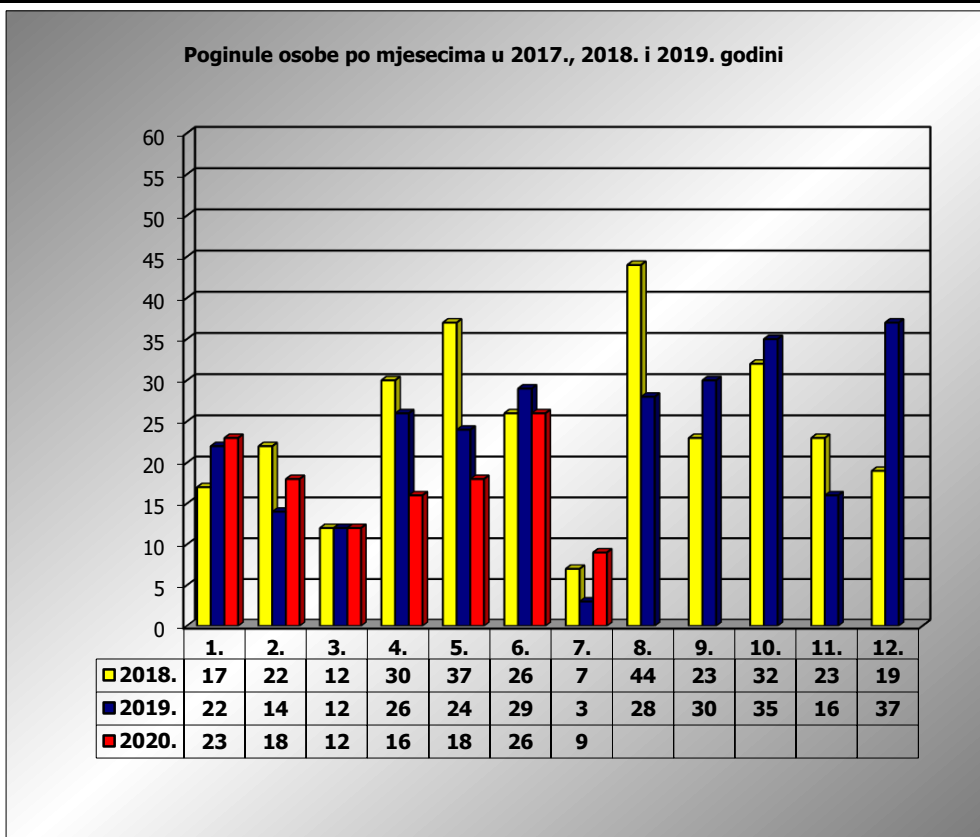

**PRIKAZ POGINULIH OSOBA U PROMETNIM NESREĆAMA U 2020. GODINI U REPUBLICI HRVATSKOJ PO MJESECIMA**  
(usporedba s 2017. i 2018. godinom)

mjesec	poginuli			2020./2018.		2020./2019.	
	2018. g.	2019. g.	2020. g.				
siječanj	17	22	23	35,3%	6	4,5%	1
veljača	22	14	18	-18,2%	-4	28,6%	4
ožujak	12	12	12	0,0%	0	0,0%	0
travanj	30	26	16	-46,7%	-14	-38,5%	-10
svibanj	37	24	18	-51,4%	-19	-25,0%	-6
lipanj	26	29	26	0,0%	0	-10,3%	-3
srpanj	7	3	9	28,6%	2	200,0%	6
kolovoz	44	28					
rujan	23	30					
listopad	32	35					
studeni	23	16					
prosinac	19	37					
<b>I-III</b>	<b>51</b>	<b>48</b>	<b>53</b>	<b>3,9%</b>	<b>2</b>	<b>10,4%</b>	<b>5</b>
<b>I-VI</b>	<b>144</b>	<b>127</b>	<b>113</b>	<b>-21,5%</b>	<b>-31</b>	<b>-11,0%</b>	<b>-14</b>
<b>I-VII</b>	<b>151</b>	<b>130</b>	<b>122</b>	<b>-19,2%</b>	<b>-29</b>	<b>-6,2%</b>	<b>-8</b>

VII. mjesec - podaci s danom 07.07.2018., 2019. i 2020.