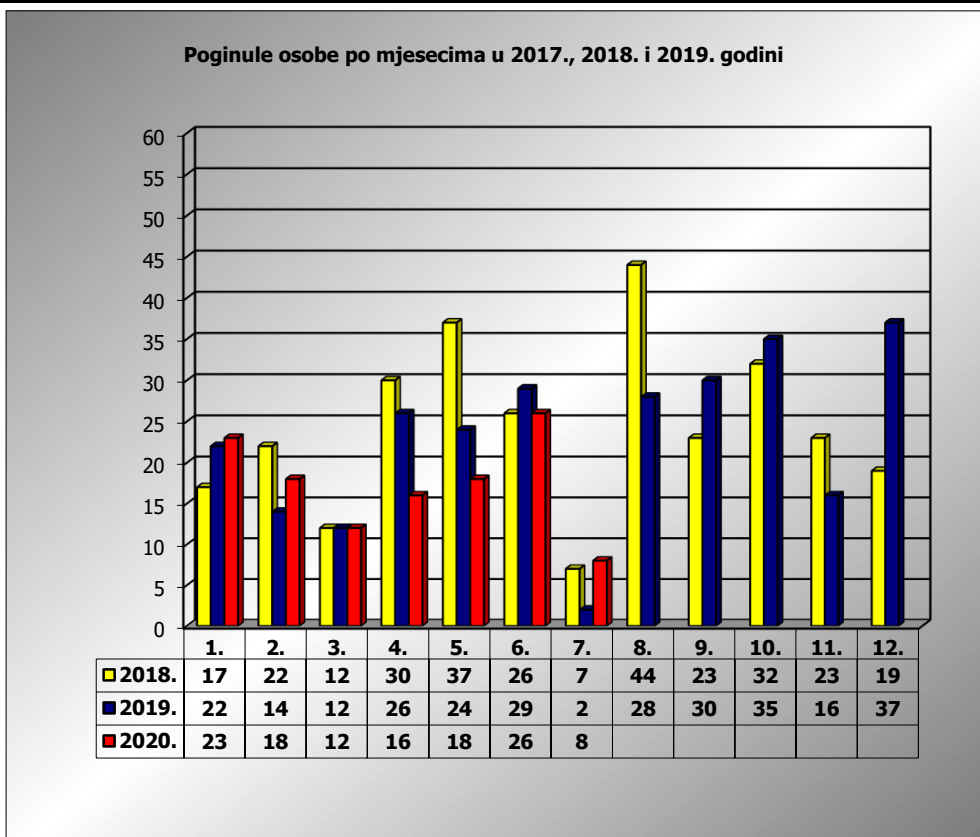

**PRIKAZ POGINULIH OSOBA U PROMETNIM NESREĆAMA U 2020.
GODINI U REPUBLICI HRVATSKOJ PO MJESECIMA
(usporedba s 2017. i 2018. godinom)**

mjesec	poginuli			2020./2018.		2020./2019.	
	2018. g.	2019. g.	2020. g.				
siječanj	17	22	23	35,3%	6	4,5%	1
veljača	22	14	18	-18,2%	-4	28,6%	4
ožujak	12	12	12	0,0%	0	0,0%	0
travanj	30	26	16	-46,7%	-14	-38,5%	-10
svibanj	37	24	18	-51,4%	-19	-25,0%	-6
lipanj	26	29	26	0,0%	0	-10,3%	-3
srpanj	7	2	8	14,3%	1	300,0%	6
kolovoz	44	28					
rujan	23	30					
listopad	32	35					
studeni	23	16					
prosinac	19	37					
I-III	51	48	53	3,9%	2	10,4%	5
I-VI	144	127	113	-21,5%	-31	-11,0%	-14
I-VII	151	129	121	-19,9%	-30	-6,2%	-8

VII. mjesec - podaci s danom 06.07.2018., 2019. i 2020.