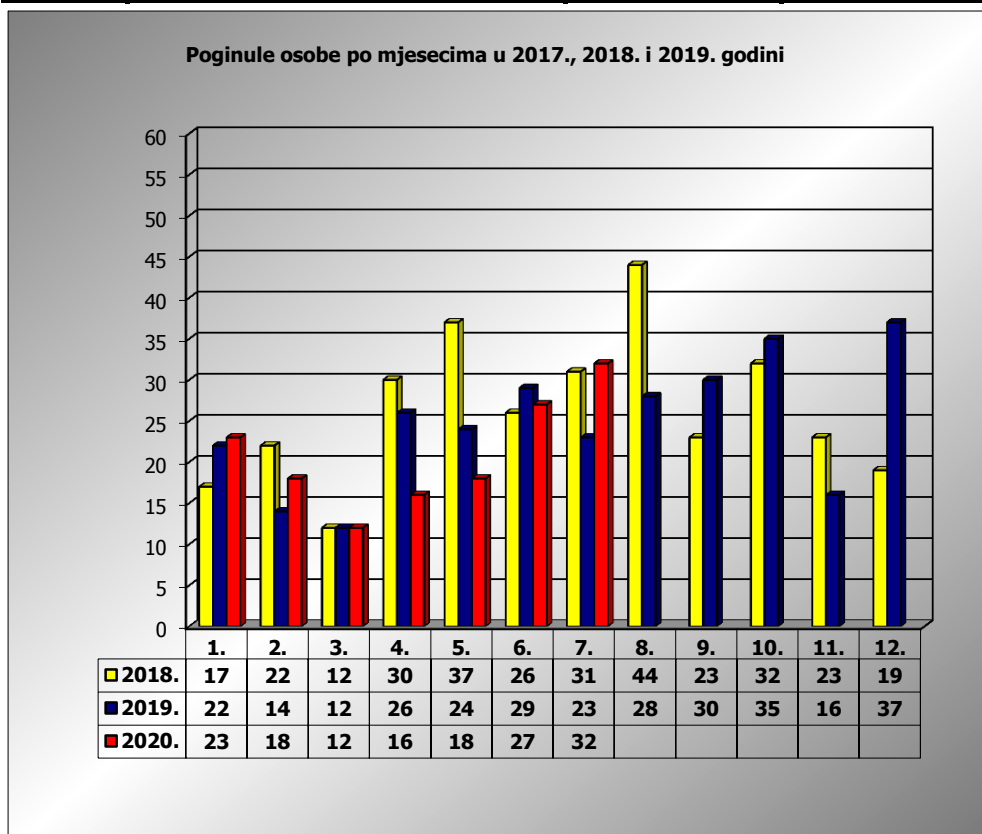

**PRIKAZ POGINULIH OSOBA U PROMETNIM NESREĆAMA U 2020.
GODINI U REPUBLICI HRVATSKOJ PO MJESECIMA
(usporedba s 2018. i 2019. godinom)**

mjesec	poginuli			2020./2018.		2020./2019.	
	2018. g.	2019. g.	2020. g.				
siječanj	17	22	23	35,3%	6	4,5%	1
veljača	22	14	18	-18,2%	-4	28,6%	4
ožujak	12	12	12	0,0%	0	0,0%	0
travanj	30	26	16	-46,7%	-14	-38,5%	-10
svibanj	37	24	18	-51,4%	-19	-25,0%	-6
lipanj	26	29	27	3,8%	1	-6,9%	-2
srpanj	31	23	32	3,2%	1	39,1%	9
kolovoz	44	28					
rujan	23	30					
listopad	32	35					
studeni	23	16					
prosinac	19	37					
I-III	51	48	53	3,9%	2	10,4%	5
I-VI	144	127	114	-20,8%	-30	-10,2%	-13
I-VII	175	150	146	-16,6%	-29	-2,7%	-4

VII. mjesec - podaci s danom 30.07.2018., 2019. i 2020.