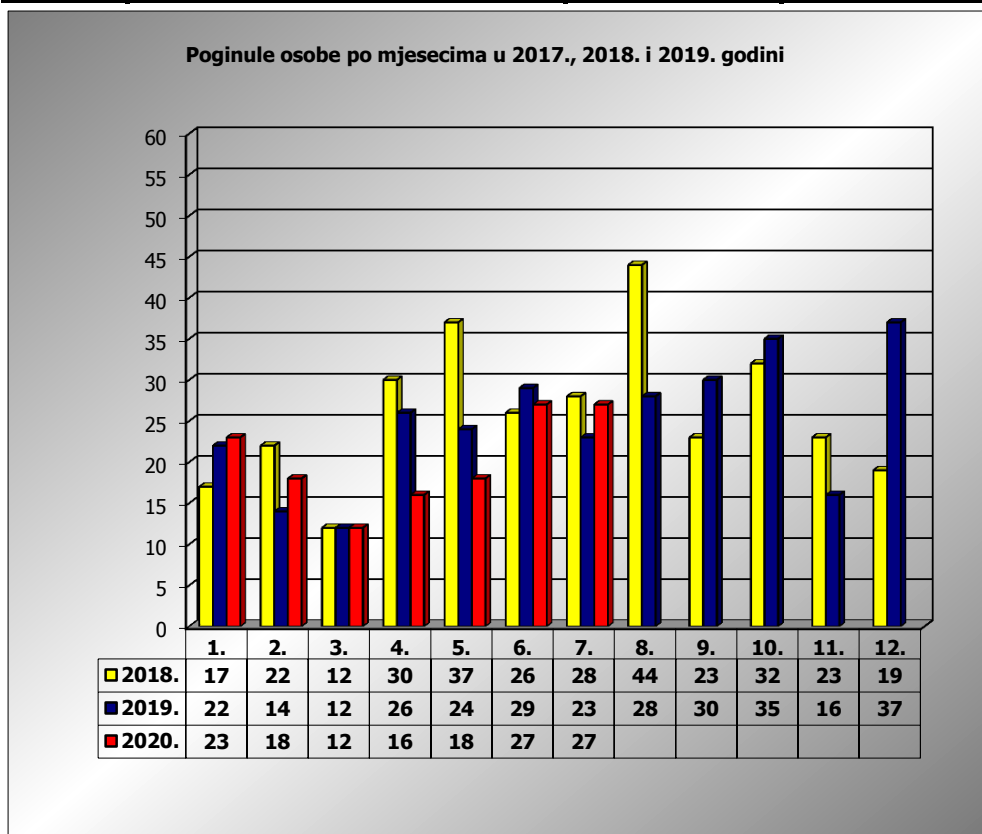

**PRIKAZ POGINULIH OSOBA U PROMETNIM NESREĆAMA U 2020.
GODINI U REPUBLICI HRVATSKOJ PO MJESECIMA
(usporedba s 2017. i 2018. godinom)**

mjesec	poginuli			2020./2018.		2020./2019.	
	2018. g.	2019. g.	2020. g.				
siječanj	17	22	23	35,3%	6	4,5%	1
veljača	22	14	18	-18,2%	-4	28,6%	4
ožujak	12	12	12	0,0%	0	0,0%	0
travanj	30	26	16	-46,7%	-14	-38,5%	-10
svibanj	37	24	18	-51,4%	-19	-25,0%	-6
lipanj	26	29	27	3,8%	1	-6,9%	-2
srpanj	28	23	27	-3,6%	-1	17,4%	4
kolovoz	44	28					
rujan	23	30					
listopad	32	35					
studeni	23	16					
prosinac	19	37					
I-III	51	48	53	3,9%	2	10,4%	5
I-VI	144	127	114	-20,8%	-30	-10,2%	-13
I-VII	172	150	141	-18,0%	-31	-6,0%	-9

VII. mjesec - podaci s danom 28.07.2018., 2019. i 2020.